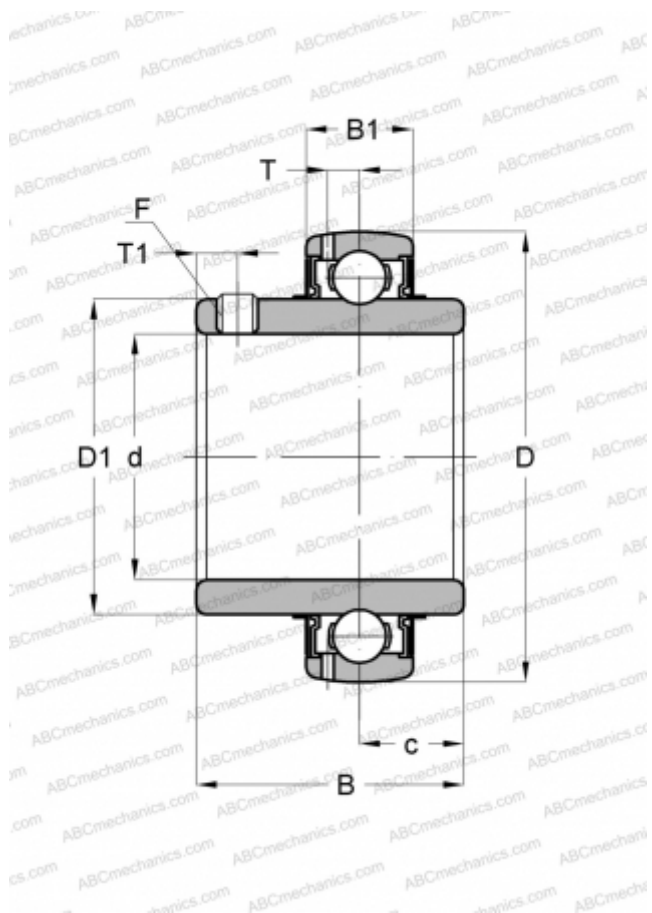

UC 322 ASAHI

Закрепляемые шарикоподшипники

ТИП: Шарикоподшипники, Закрепляемые подшипники, С резьбовыми штифтами на внутреннем кольце, Со сферической поверхностью наружного кольца, Серия UC, двусторонние уплотнения

Технические характеристики

РАЗМЕРЫ, ММ

d	110,000
D	240,000
D1	152,000
B	117,000
B1	60,000
c	46,000
T	21,000
T1	18,000
F	M18 x 1.5

МАССА, КГ

14,300

ПРОИЗВОДИТЕЛЬ

[ASAHI](http://www.asahi.com)