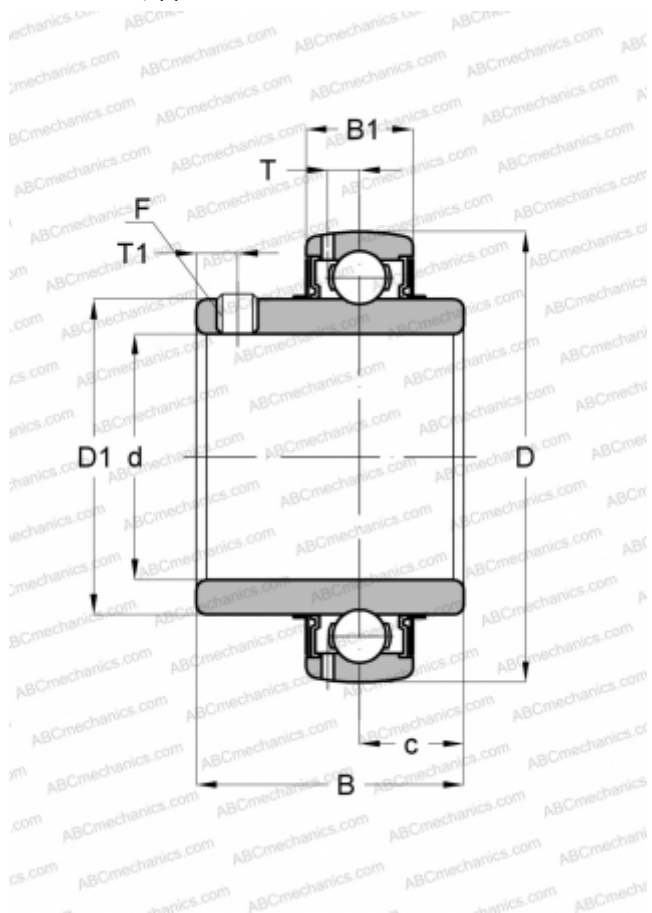

UC 205-14 ASAHI

Закрепляемые шарикоподшипники

ТИП: Шарикоподшипники, Закрепляемые подшипники, С резьбовыми штифтами на внутреннем кольце, Со сферической поверхностью наружного кольца, Серия UC, двусторонние уплотнения, дюймовые

Технические характеристики

РАЗМЕРЫ, ММ

d	22,225
D	51,999
D1	34,011
B	34,087
B1	16,993
c	14,300
T	4,496
T1	5,004
F	1/4-28

МАССА, КГ

0,191

ПРОИЗВОДИТЕЛЬ

[ASAHI](#)