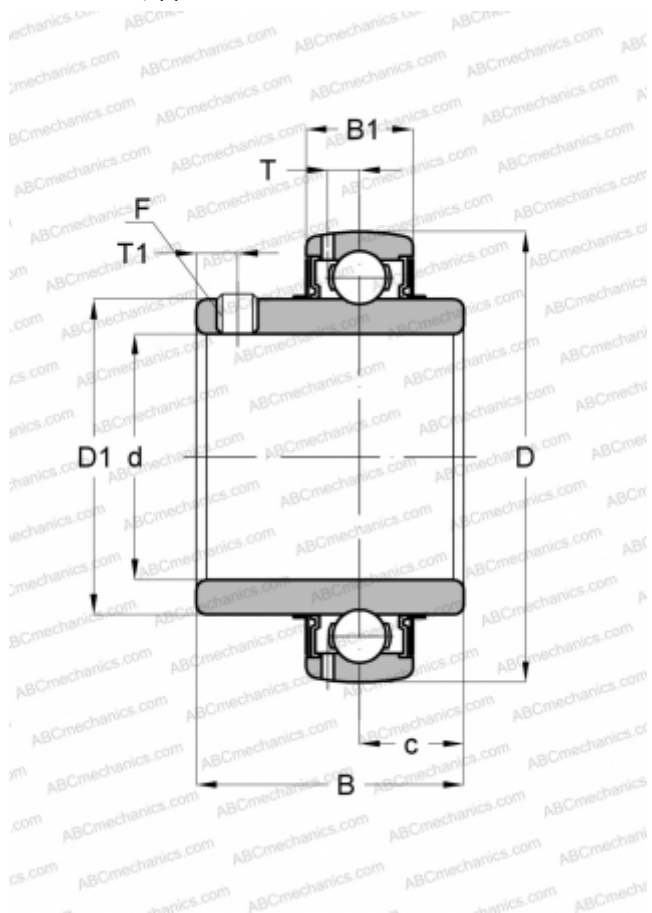

## UC 309-26 ASAHI

Закрепляемые шарикоподшипники

ТИП: Шарикоподшипники, Закрепляемые подшипники, С резьбовыми штифтами на внутреннем кольце, Со сферической поверхностью наружного кольца, Серия UC, двусторонние уплотнения, дюймовые

#### РАЗМЕРЫ, ММ

d	41,275
D	100,000
D1	62,992
B	56,998
B1	29,997
c	21,996
T	8,992
T1	10,008
F	3/8-24

#### МАССА, КГ

1,279