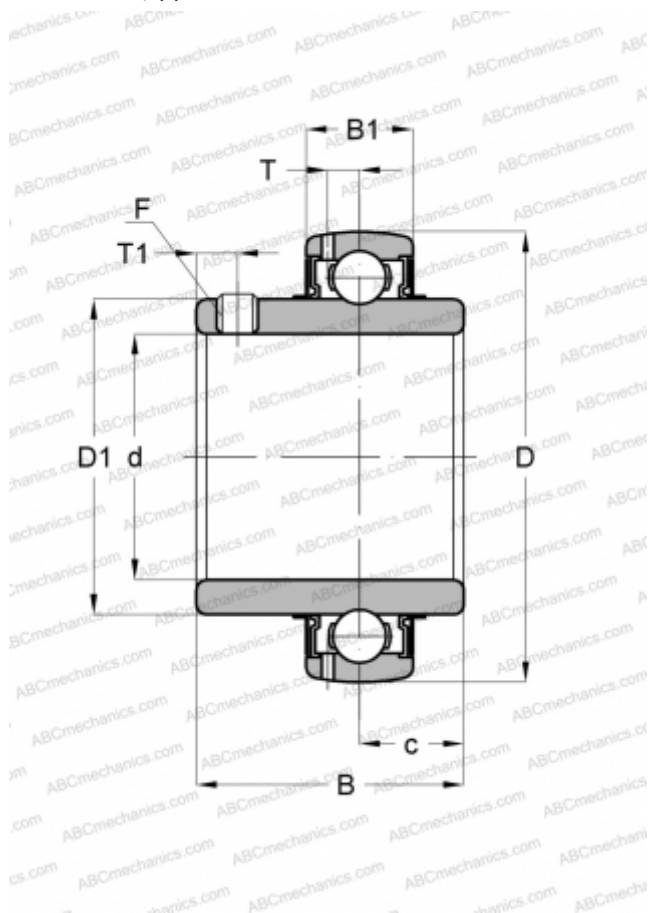

## UC 309-28 ASAHI

Закрепляемые шарикоподшипники

ТИП: Шарикоподшипники, Закрепляемые подшипники, С резьбовыми штифтами на внутреннем кольце, Со сферической поверхностью наружного кольца, Серия UC, двусторонние уплотнения, дюймовые

#### РАЗМЕРЫ, ММ

d	44,450
D	100,000
D1	62,992
B	56,998
B1	29,997
c	21,996
T	8,992
T1	10,008
F	3/8-24

#### МАССА, КГ

1,279