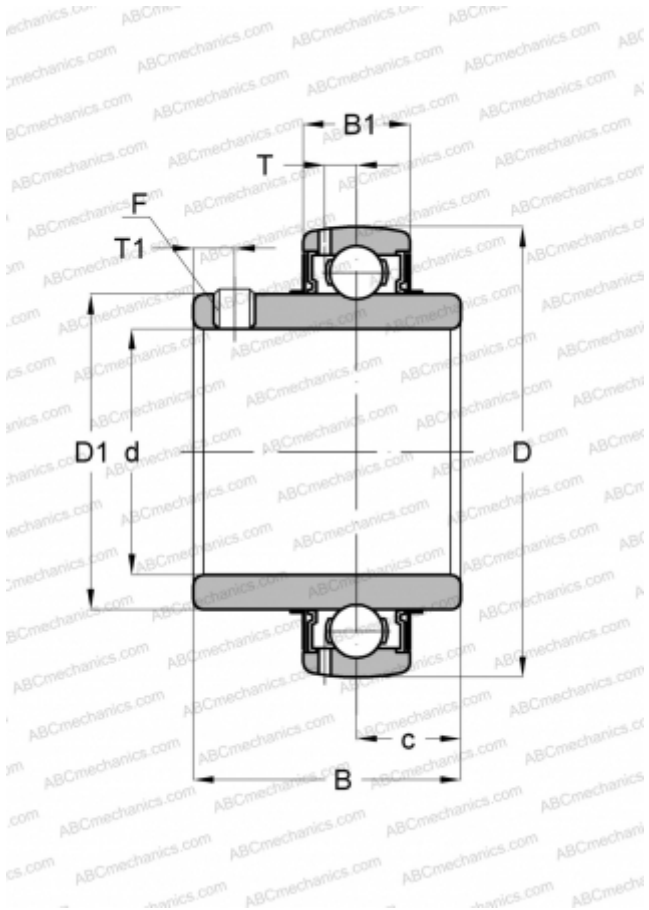

UC 312-38 ASAHI

Закрепляемые шарикоподшипники

ТИП: Шарикоподшипники, Закрепляемые подшипники, С резьбовыми штифтами на внутреннем кольце, Со сферической поверхностью наружного кольца, Серия UC, двусторонние уплотнения, дюймовые

Технические характеристики

РАЗМЕРЫ, ММ

d	60,325
D	130,000
D1	82,499
B	70,993
B1	35,992
c	26,010
T	11,506
T1	11,989
F	1/2-20

МАССА, КГ

2,590

ПРОИЗВОДИТЕЛЬ

[ASAHI](http://www.asahi.com)