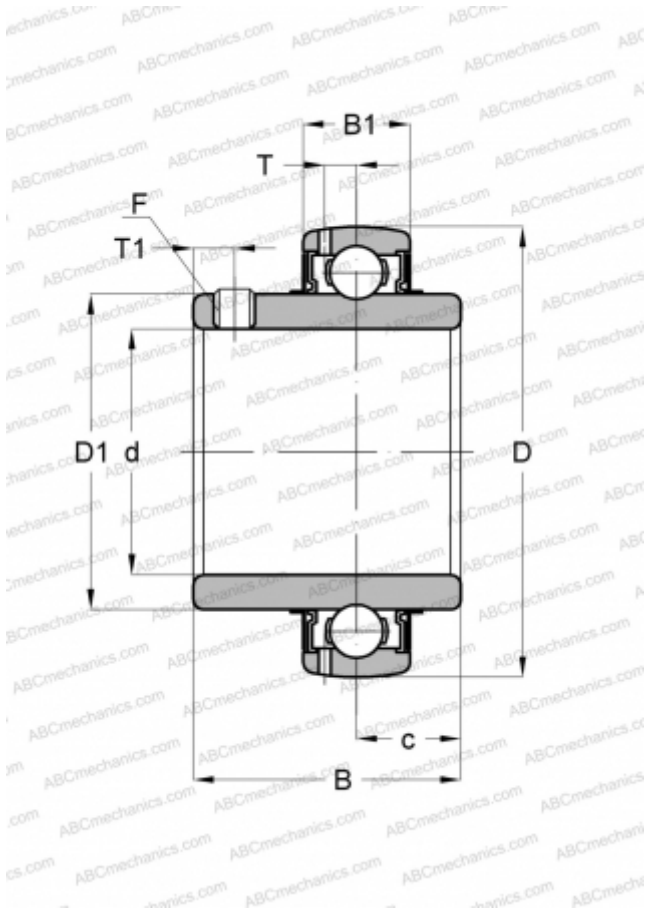

UC 315-48 ASAHI

Закрепляемые шарикоподшипники

ТИП: Шарикоподшипники, Закрепляемые подшипники, С резьбовыми штифтами на внутреннем кольце, Со сферической поверхностью наружного кольца, Серия UC, двусторонние уплотнения, дюймовые

Технические характеристики

РАЗМЕРЫ, ММ

d	76,200
D	160,000
D1	101,498
B	81,991
B1	42,012
c	32,004
T	13,792
T1	13,995
F	9/16-18

МАССА, КГ

4,590

ПРОИЗВОДИТЕЛЬ

[ASAHI](#)