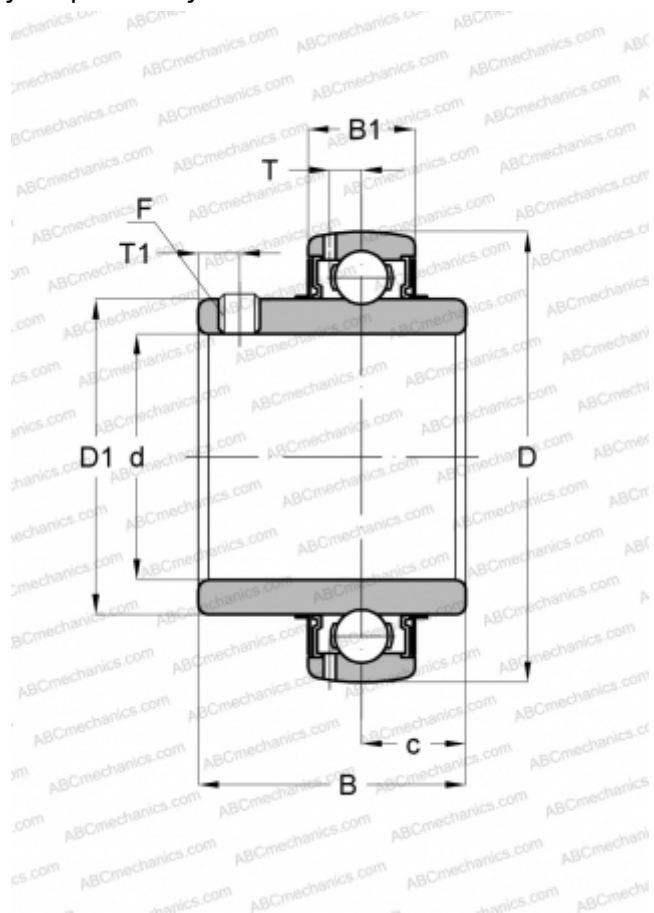

## UC X16 ASAHI

Закрепляемые шарикоподшипники

ТИП: Шарикоподшипники, Закрепляемые подшипники, С резьбовыми штифтами на внутреннем кольце, Со сферической поверхностью наружного кольца, Серия UC X, двусторонние уплотнения

#### РАЗМЕРЫ, ММ

|    |           |
|----|-----------|
| d  | 80,000    |
| D  | 150,000   |
| D1 | 105,000   |
| B  | 85,700    |
| B1 | 34,000    |
| c  | 34,100    |
| T  | 10,500    |
| T1 | 12,000    |
| F  | M12 x 1.5 |

#### МАССА, КГ

3,810