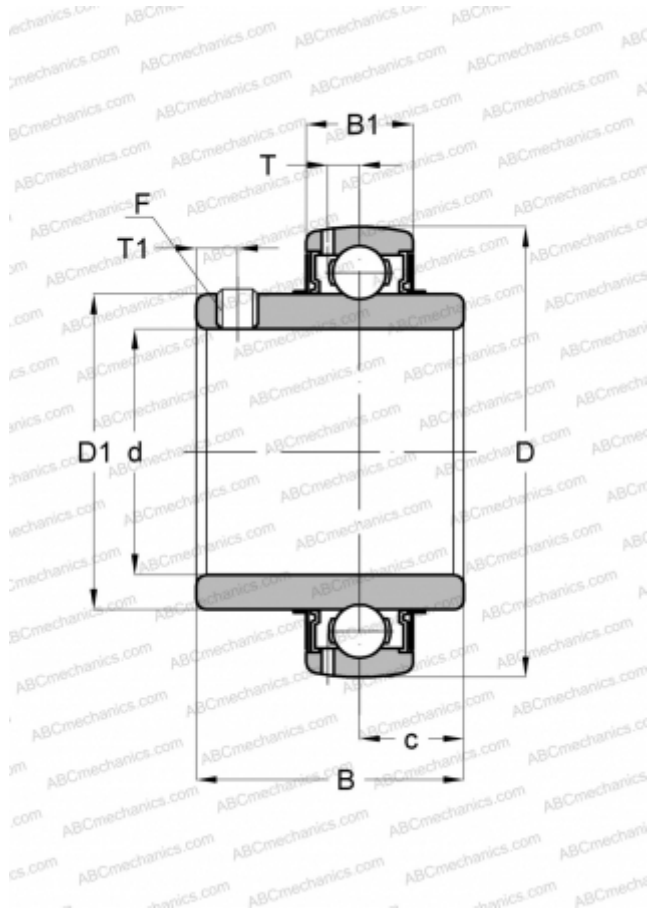

## UC X20 ASAHI

Закрепляемые шарикоподшипники

ТИП: Шарикоподшипники, Закрепляемые подшипники, С резьбовыми штифтами на внутреннем кольце, Со сферической поверхностью наружного кольца, Серия UC X, двусторонние уплотнения

#### РАЗМЕРЫ, ММ

d	100,000
D	190,000
D1	132,500
B	117,500
B1	42,000
c	49,200
T	13,000
T1	16,000
F	M16 x 1.5

#### МАССА, КГ

9,040