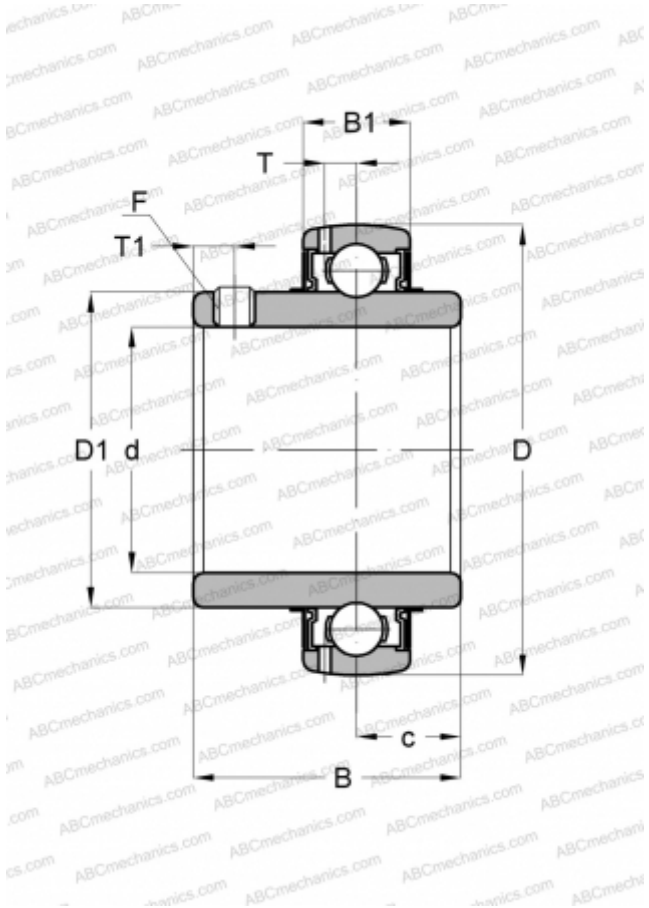

UC X06-20 ASAHI

Закрепляемые шарикоподшипники

ТИП: Шарикоподшипники, Закрепляемые подшипники, С резьбовыми штифтами на внутреннем кольце, Со сферической поверхностью наружного кольца, Серия UC X, двусторонние уплотнения, дюймовые

Технические характеристики

РАЗМЕРЫ, ММ

d	31,750
D	71,999
D1	48,006
B	42,901
B1	19,990
c	17,501
T	5,791
T1	5,994
F	5/16-24

МАССА, КГ

0,458

ПРОИЗВОДИТЕЛЬ

[ASAHI](#)