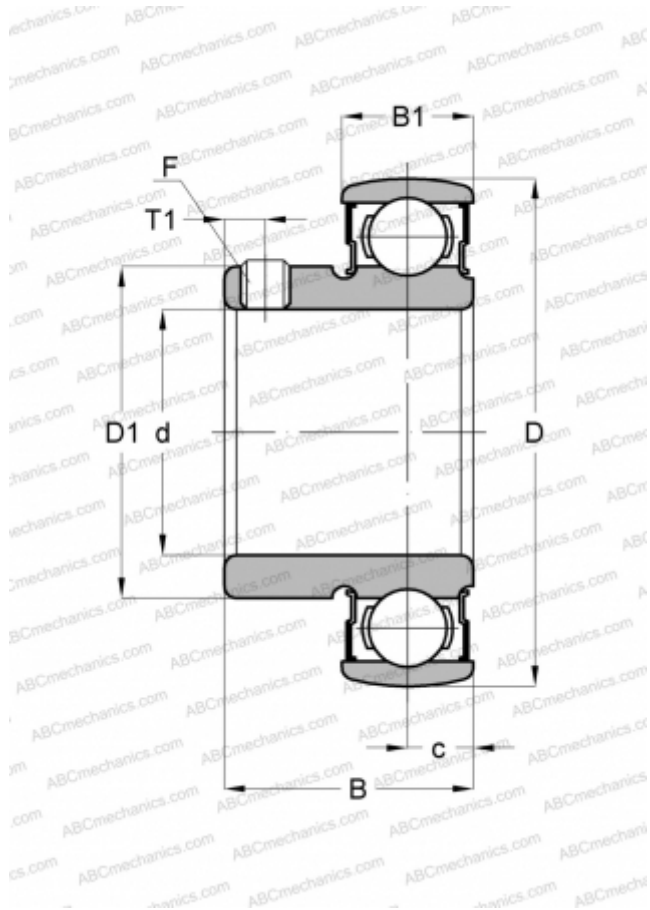

В 1 АСАHI

Закрепляемые шарикоподшипники

ТИП: Шарикоподшипники, Закрепляемые подшипники, С резьбовыми штифтами на внутреннем кольце, Со сферической поверхностью наружного кольца, Серия В, двусторонние уплотнения

Технические характеристики

РАЗМЕРЫ, ММ

d	12,000
D	40,000
D1	24,700
B	22,000
B1	12,000
c	6,000
T1	4,000
F	M5 x 0.8

МАССА, КГ

0,100

ПРОИЗВОДИТЕЛЬ

[ASAHI](http://www.asahi.com)