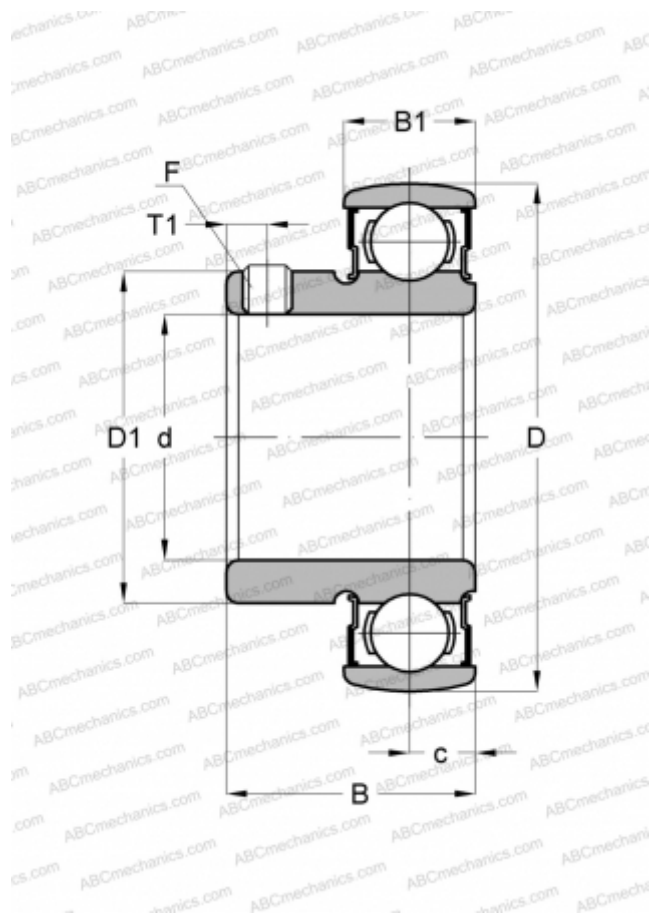

В 2 АSАНІ

Закрепляемые шарикоподшипники

ТИП: Шарикоподшипники, Закрепляемые подшипники, С резьбовыми штифтами на внутреннем кольце, Со сферической поверхностью наружного кольца, Серия В, двусторонние уплотнения

Технические характеристики

РАЗМЕРЫ, ММ

| | |
|----|----------|
| d | 15,000 |
| D | 40,000 |
| D1 | 24,700 |
| B | 22,000 |
| B1 | 12,000 |
| c | 6,000 |
| T1 | 4,000 |
| F | M5 x 0.8 |

МАССА, КГ

0,090

ПРОИЗВОДИТЕЛЬ