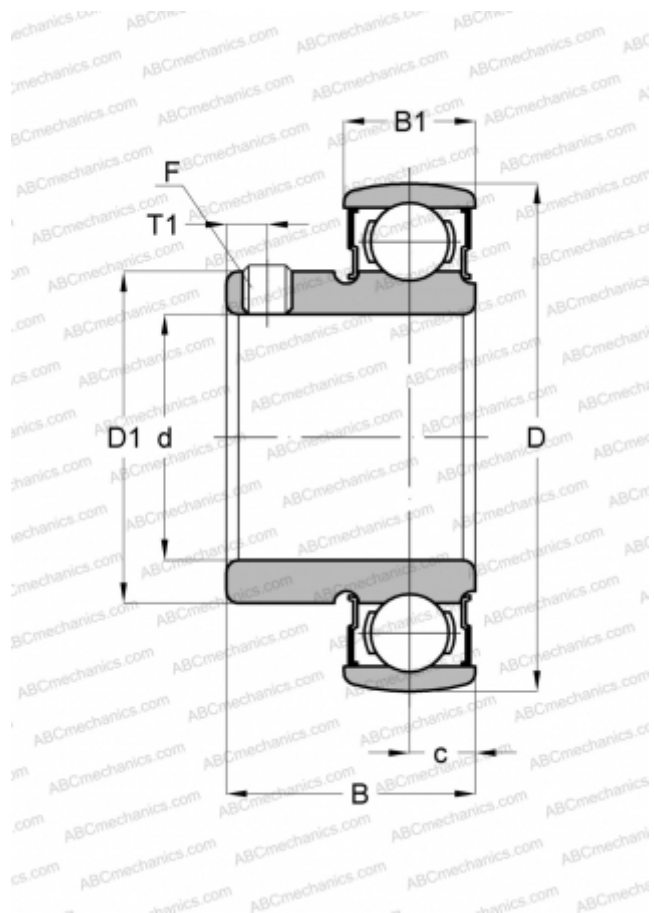

В 3 АSАНІ

Закрепляемые шарикоподшипники

ТИП: Шарикоподшипники, Закрепляемые подшипники, С резьбовыми штифтами на внутреннем кольце, Со сферической поверхностью наружного кольца, Серия В, двусторонние уплотнения

Технические характеристики

РАЗМЕРЫ, ММ

d	17,000
D	40,000
D1	24,700
B	22,000
B1	12,000
c	6,000
T1	4,000
F	M5 x 0.8

МАССА, КГ

0,070

ПРОИЗВОДИТЕЛЬ

[ASAHI](#)