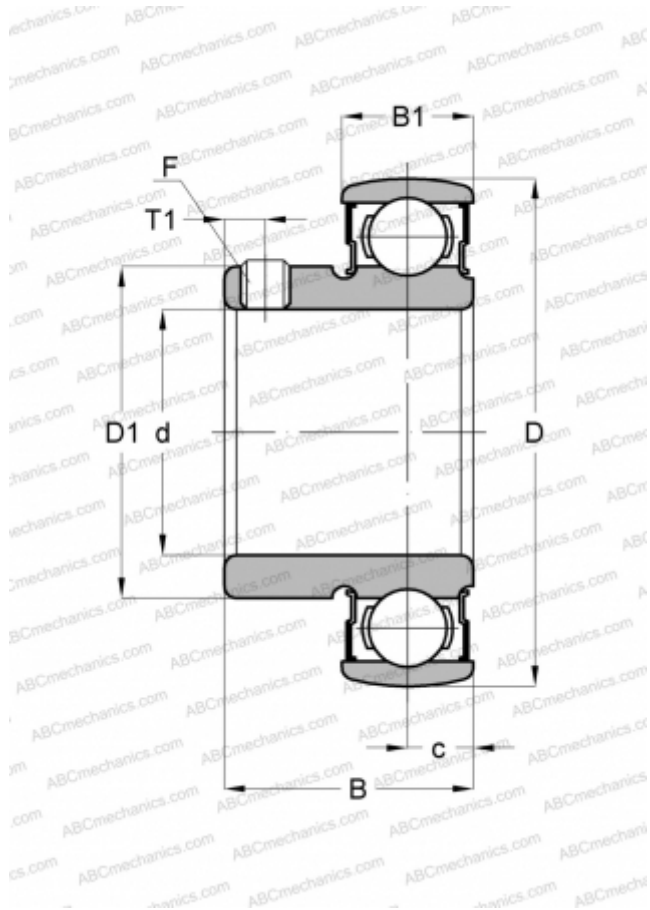

В 4 АСАHI

Закрепляемые шарикоподшипники

ТИП: Шарикоподшипники, Закрепляемые подшипники, С резьбовыми штифтами на внутреннем кольце, Со сферической поверхностью наружного кольца, Серия В, двусторонние уплотнения

Технические характеристики

РАЗМЕРЫ, ММ

d	20,000
D	47,000
D1	29,000
B	24,700
B1	14,000
c	7,000
T1	4,500
F	M5 x 0.8

МАССА, КГ

0,120

ПРОИЗВОДИТЕЛЬ

[ASAHI](http://www.ahsai.com)