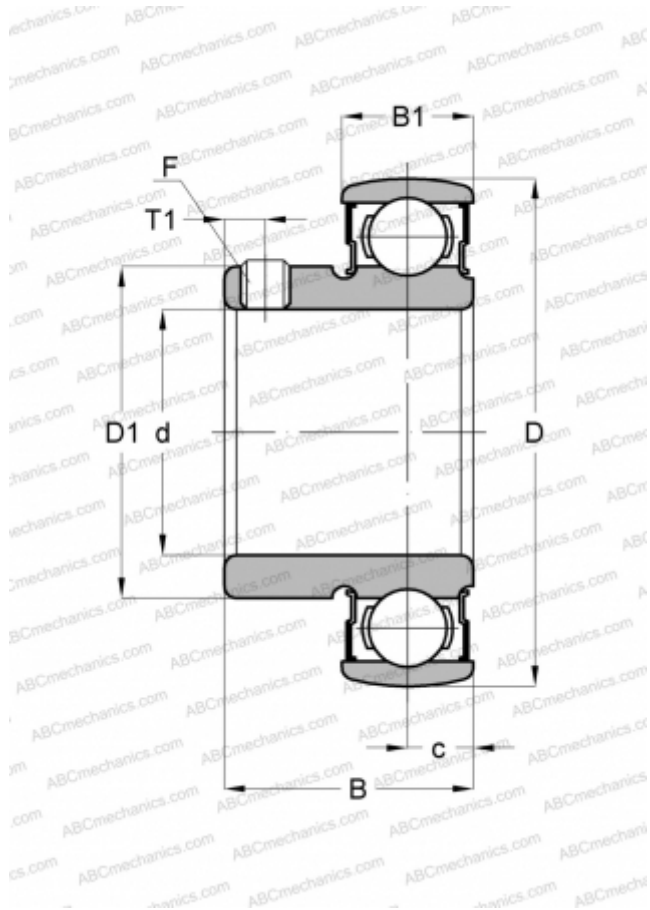

В 6 АСАHI

Закрепляемые шарикоподшипники

ТИП: Шарикоподшипники, Закрепляемые подшипники, С резьбовыми штифтами на внутреннем кольце, Со сферической поверхностью наружного кольца, Серия В, двусторонние уплотнения

Технические характеристики

РАЗМЕРЫ, ММ

d	30,000
D	62,000
D1	40,500
B	30,300
B1	16,000
c	8,000
T1	5,000
F	M6 x 0.75

МАССА, КГ

0,250

ПРОИЗВОДИТЕЛЬ

[ASAHI](http://ASAHI.com)