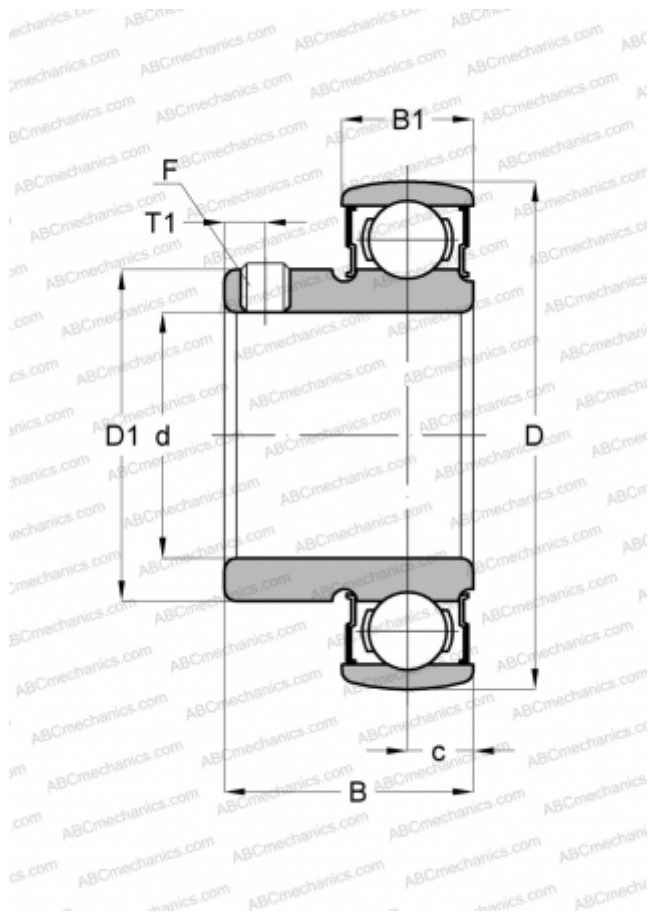

В 7 АСАHI

Закрепляемые шарикоподшипники

ТИП: Шарикоподшипники, Закрепляемые подшипники, С резьбовыми штифтами на внутреннем кольце, Со сферической поверхностью наружного кольца, Серия В, двусторонние уплотнения

Технические характеристики

РАЗМЕРЫ, ММ

d	35,000
D	72,000
D1	48,000
B	32,900
B1	17,000
c	8,500
T1	6,000
F	M8 x 1

МАССА, КГ

0,380

ПРОИЗВОДИТЕЛЬ

[ASAHI](http://ASAHI.com)