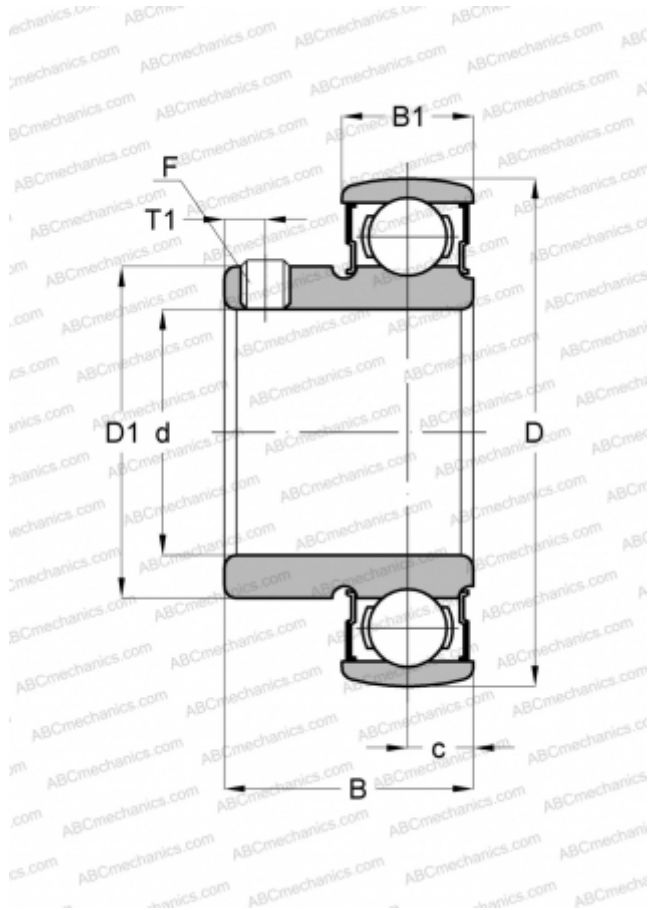

В 1-8 АСАHI

Закрепляемые шарикоподшипники

ТИП: Шарикоподшипники, Закрепляемые подшипники, С резьбовыми штифтами на внутреннем кольце, Со сферической поверхностью наружного кольца, Серия В, двусторонние уплотнения, дюймовые

Технические характеристики

РАЗМЕРЫ, ММ

d	12,700
D	40,000
D1	24,689
B	21,996
B1	11,989
c	5,994
T1	3,988
F	10-32

МАССА, КГ

0,100

ПРОИЗВОДИТЕЛЬ

[ASAHI](http://www.asahi.com)