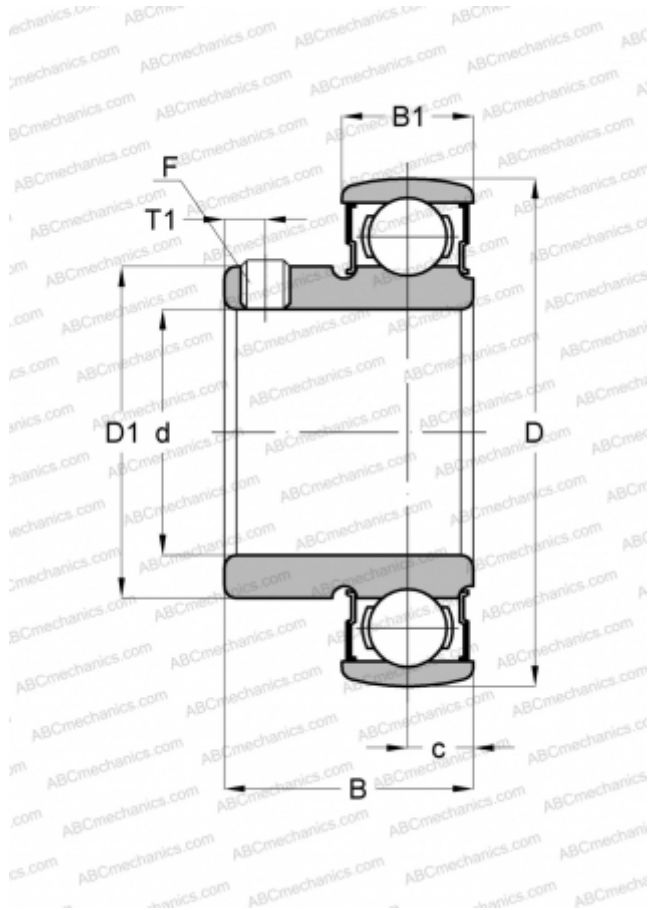

В 2-9 АСАHI

Закрепляемые шарикоподшипники

ТИП: Шарикоподшипники, Закрепляемые подшипники, С резьбовыми штифтами на внутреннем кольце, Со сферической поверхностью наружного кольца, Серия В, двусторонние уплотнения, дюймовые

Технические характеристики

РАЗМЕРЫ, ММ

d	14,287
D	40,000
D1	24,689
B	21,996
B1	11,989
c	5,994
T1	3,988
F	10-32

МАССА, КГ

0,091

ПРОИЗВОДИТЕЛЬ

[ASAHI](http://www.asahi.com)