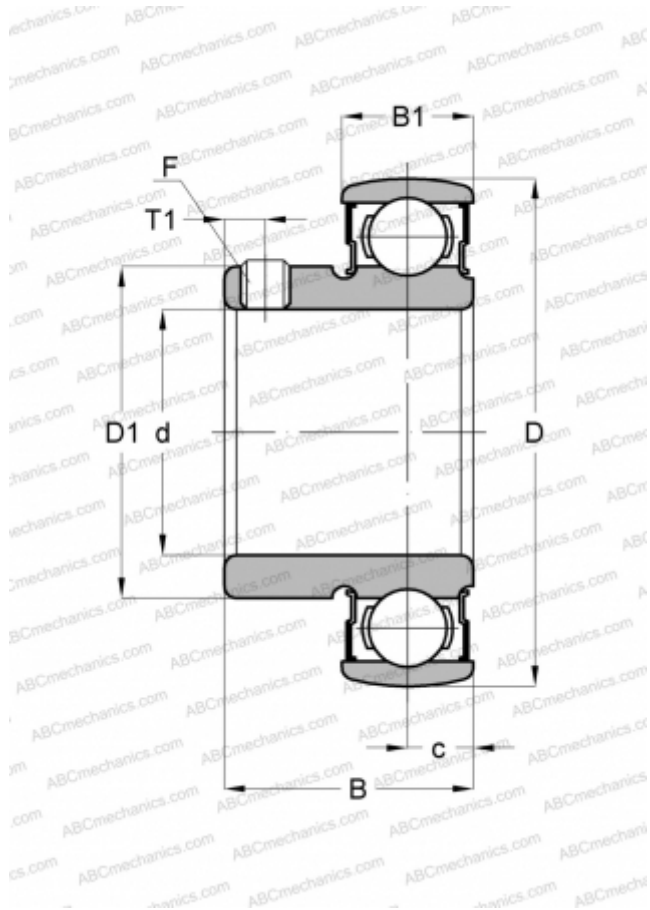

В 2-10 ASAHI

Закрепляемые шарикоподшипники

ТИП: Шарикоподшипники, Закрепляемые подшипники, С резьбовыми штифтами на внутреннем кольце, Со сферической поверхностью наружного кольца, Серия В, двусторонние уплотнения, дюймовые

Технические характеристики

РАЗМЕРЫ, ММ

d	15,875
D	40,000
$D1$	24,689
B	21,996
$B1$	11,989
c	5,994
$T1$	3,988
F	10-32

МАССА, КГ

0,091

ПРОИЗВОДИТЕЛЬ

[ASAHI](http://www.asahi.com)