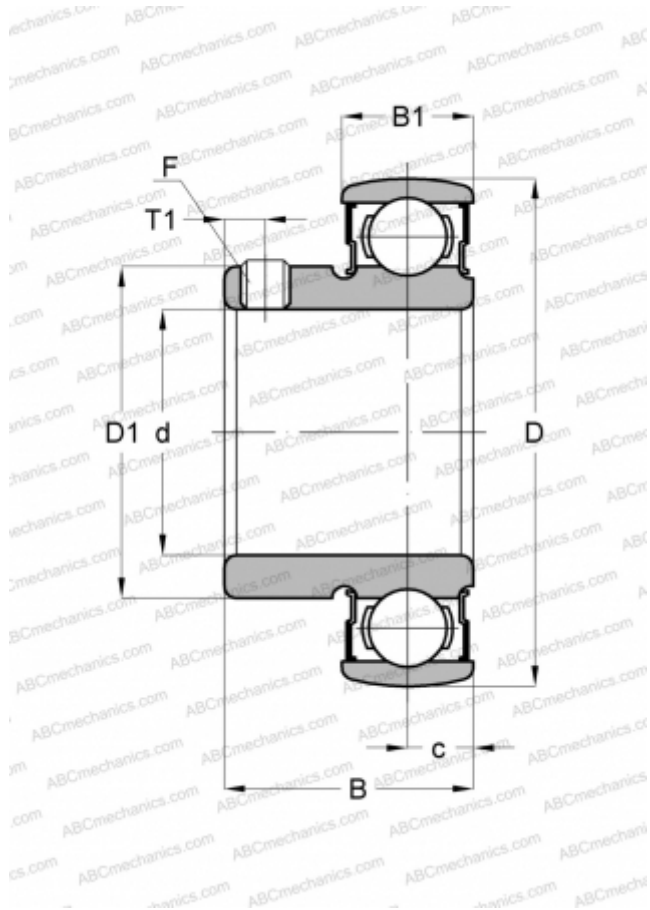

В 3-11 ASAHI

Закрепляемые шарикоподшипники

ТИП: Шарикоподшипники, Закрепляемые подшипники, С резьбовыми штифтами на внутреннем кольце, Со сферической поверхностью наружного кольца, Серия В, двусторонние уплотнения, дюймовые

Технические характеристики

РАЗМЕРЫ, ММ

d	17,462
D	40,000
D1	24,689
B	21,996
B1	11,989
c	5,994
T1	3,988
F	10-32

МАССА, КГ

0,068

ПРОИЗВОДИТЕЛЬ

[ASAHI](http://www.asahi.com)