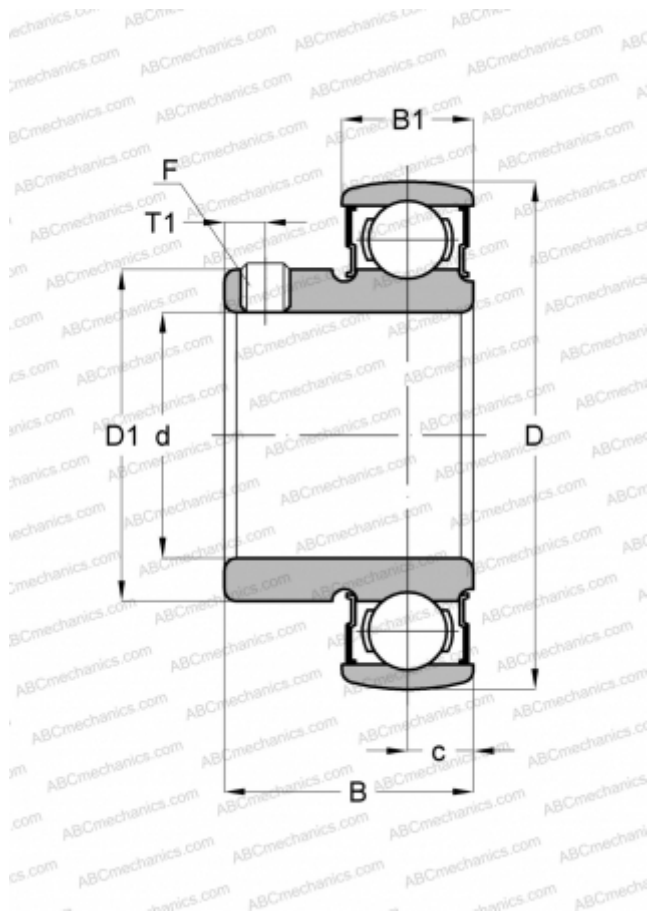

В 4-12 ASAHI

Закрепляемые шарикоподшипники

ТИП: Шарикоподшипники, Закрепляемые подшипники, С резьбовыми штифтами на внутреннем кольце, Со сферической поверхностью наружного кольца, Серия В, двусторонние уплотнения, дюймовые

Технические характеристики

РАЗМЕРЫ, ММ

d	19,050
D	47,000
D1	29,007
B	24,689
B1	13,995
c	7,010
T1	4,496
F	10-32

МАССА, КГ

0,118

ПРОИЗВОДИТЕЛЬ

[ASAHI](#)