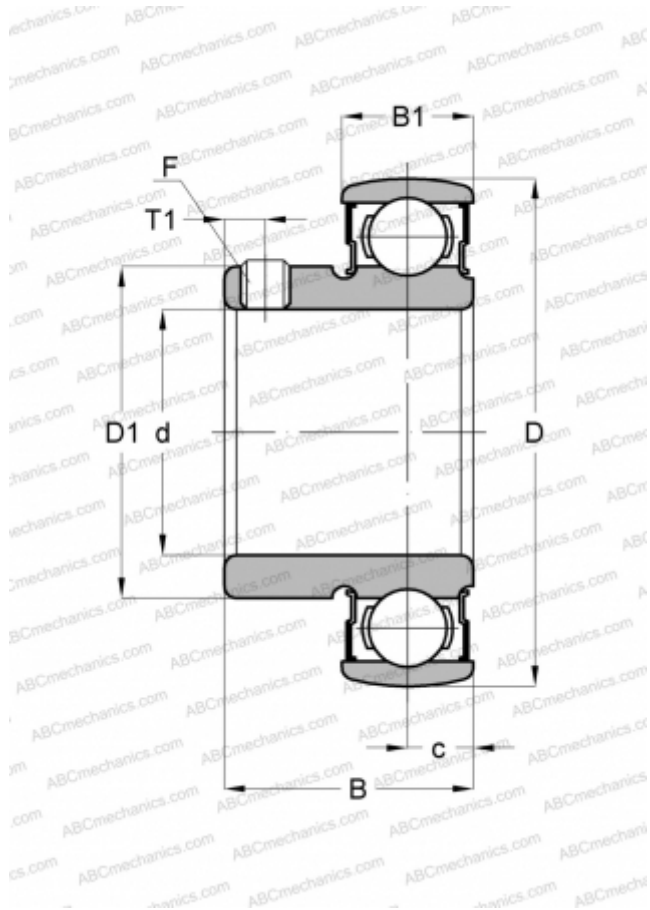

В 5-14 ASAHI

Закрепляемые шарикоподшипники

ТИП: Шарикоподшипники, Закрепляемые подшипники, С резьбовыми штифтами на внутреннем кольце, Со сферической поверхностью наружного кольца, Серия В, двусторонние уплотнения, дюймовые

Технические характеристики

РАЗМЕРЫ, ММ

d	22,225
D	51,999
D1	34,011
B	27,000
B1	15,011
c	7,493
T1	5,004
F	1/4-28

МАССА, КГ

0,159

ПРОИЗВОДИТЕЛЬ

[ASAHI](#)