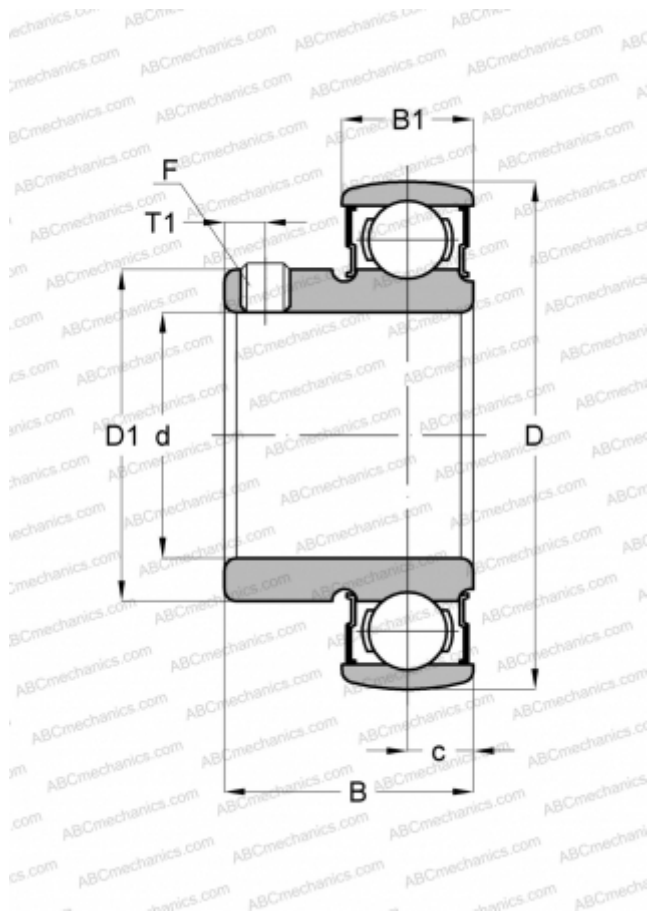

В 5-15 ASAHI

Закрепляемые шарикоподшипники

ТИП: Шарикоподшипники, Закрепляемые подшипники, С резьбовыми штифтами на внутреннем кольце, Со сферической поверхностью наружного кольца, Серия В, двусторонние уплотнения, дюймовые

Технические характеристики

РАЗМЕРЫ, ММ

d	23,812
D	51,999
D1	34,011
B	27,000
B1	15,011
c	7,493
T1	5,004
F	1/4-28

МАССА, КГ

0,159

ПРОИЗВОДИТЕЛЬ

[ASAHI](http://www.asahi.com)