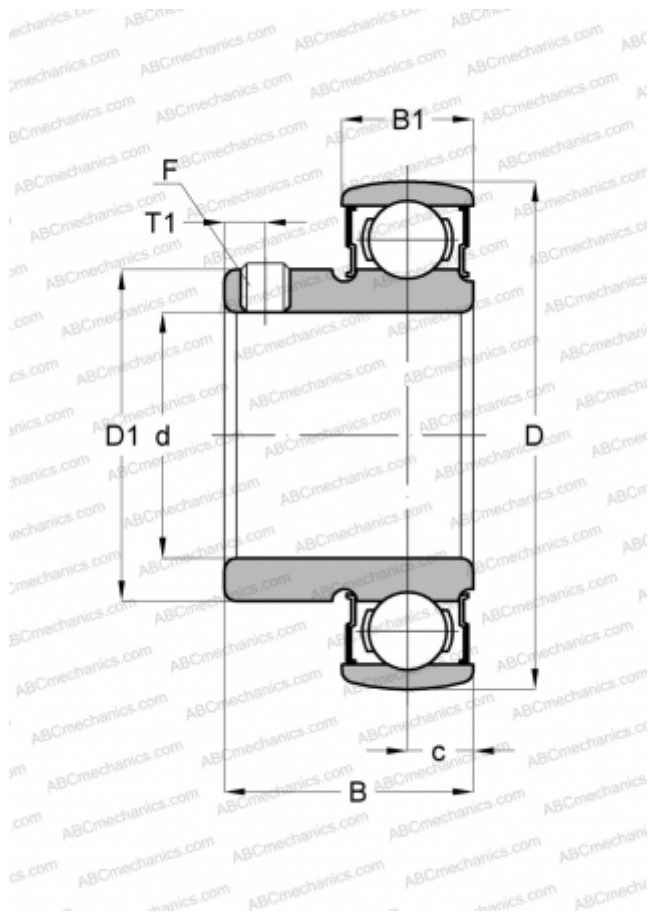

## В 5-16 ASAHI

Закрепляемые шарикоподшипники

ТИП: Шарикоподшипники, Закрепляемые подшипники, С резьбовыми штифтами на внутреннем кольце, Со сферической поверхностью наружного кольца, Серия В, двусторонние уплотнения, дюймовые

#### РАЗМЕРЫ, ММ

d	25,400
D	51,999
D1	34,011
B	27,000
B1	15,011
c	7,493
T1	5,004
F	1/4-28

#### МАССА, КГ

0,159