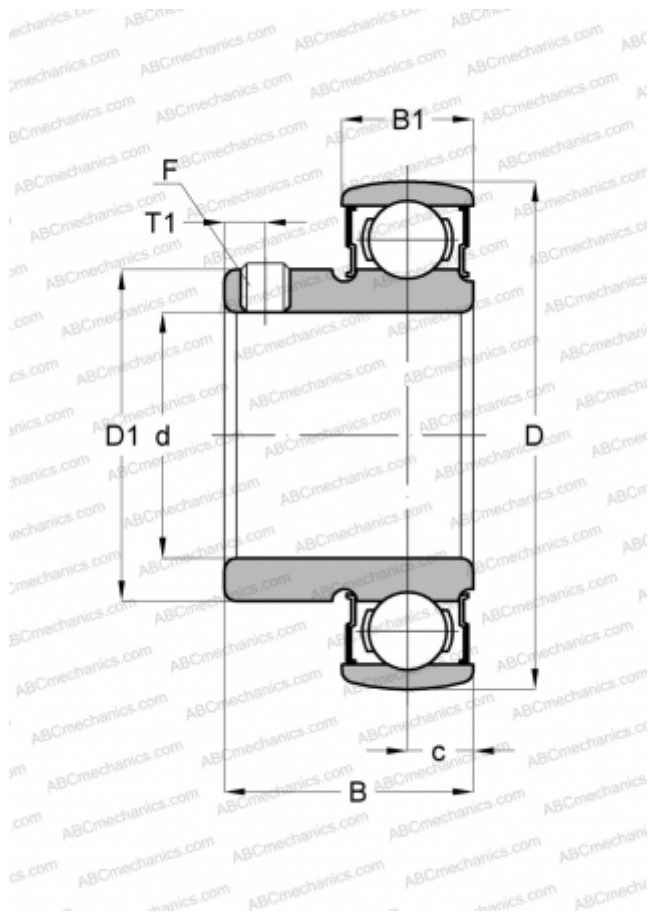

В 6-18 ASAHI

Закрепляемые шарикоподшипники

ТИП: Шарикоподшипники, Закрепляемые подшипники, С резьбовыми штифтами на внутреннем кольце, Со сферической поверхностью наружного кольца, Серия В, двусторонние уплотнения, дюймовые

Технические характеристики

РАЗМЕРЫ, ММ

d	28,575
D	61,999
D1	40,488
B	30,302
B1	16,002
c	8,001
T1	5,004
F	1/4-28

МАССА, КГ

0,249

ПРОИЗВОДИТЕЛЬ

[ASAHI](http://www.asahi.com)