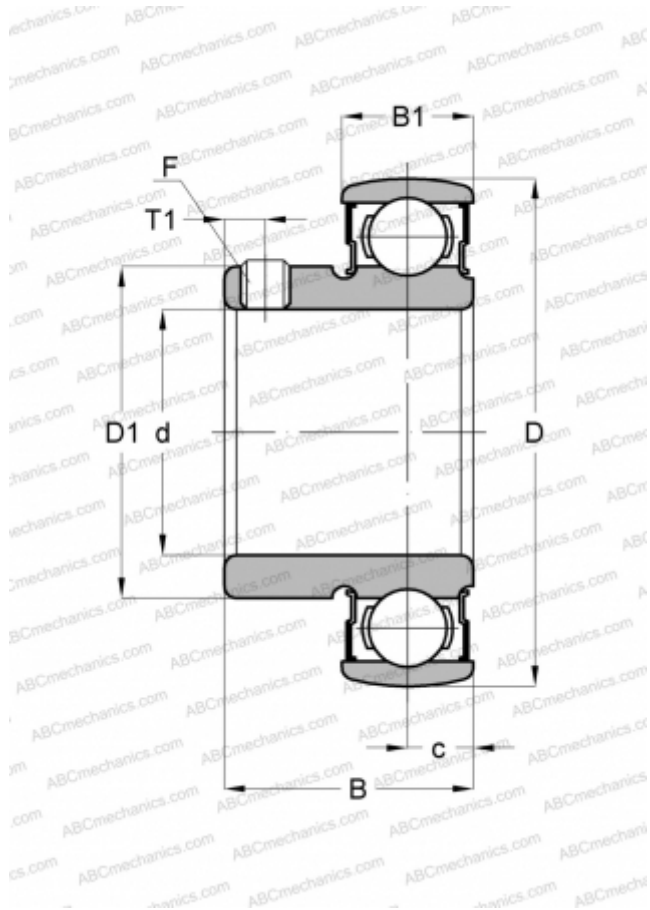

В 6-19 ASAHI

Закрепляемые шарикоподшипники

ТИП: Шарикоподшипники, Закрепляемые подшипники, С резьбовыми штифтами на внутреннем кольце, Со сферической поверхностью наружного кольца, Серия В, двусторонние уплотнения, дюймовые

Технические характеристики

РАЗМЕРЫ, ММ

d	30,162
D	61,999
D1	40,488
B	30,302
B1	16,002
c	8,001
T1	5,004
F	1/4-28

МАССА, КГ

0,249

ПРОИЗВОДИТЕЛЬ

[ASAHI](http://www.asahi.com)