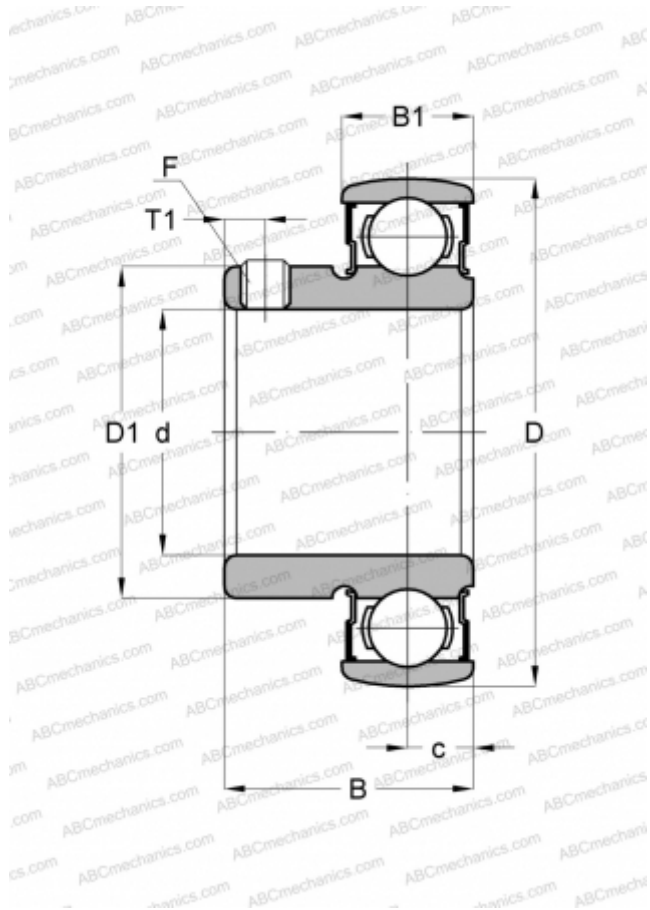

В 7-20 ASAHI

Закрепляемые шарикоподшипники

ТИП: Шарикоподшипники, Закрепляемые подшипники, С резьбовыми штифтами на внутреннем кольце, Со сферической поверхностью наружного кольца, Серия В, двусторонние уплотнения, дюймовые

Технические характеристики

РАЗМЕРЫ, ММ

d	31,750
D	71,999
D1	48,006
B	32,893
B1	16,993
c	8,509
T1	5,994
F	5/16-24

МАССА, КГ

0,381

ПРОИЗВОДИТЕЛЬ

[ASAHI](http://www.asahi.com)