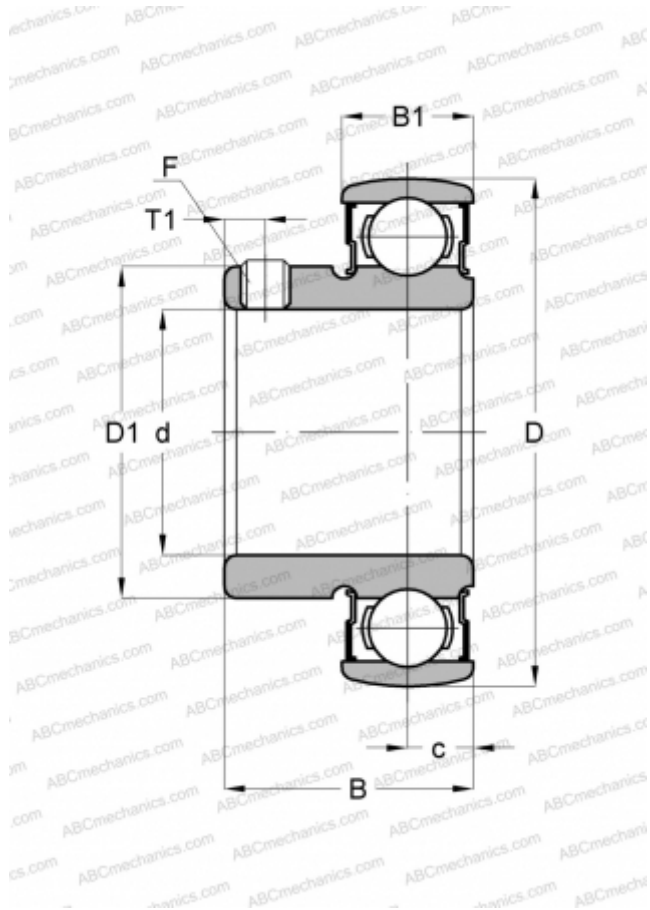

В 7-21 ASAHI

Закрепляемые шарикоподшипники

ТИП: Шарикоподшипники, Закрепляемые подшипники, С резьбовыми штифтами на внутреннем кольце, Со сферической поверхностью наружного кольца, Серия В, двусторонние уплотнения, дюймовые

Технические характеристики

РАЗМЕРЫ, ММ

d	33,337
D	71,999
$D1$	48,006
B	32,893
$B1$	16,993
c	8,509
$T1$	5,994
F	5/16-24

МАССА, КГ

0,381

ПРОИЗВОДИТЕЛЬ

[ASAHI](http://www.asahi.com)