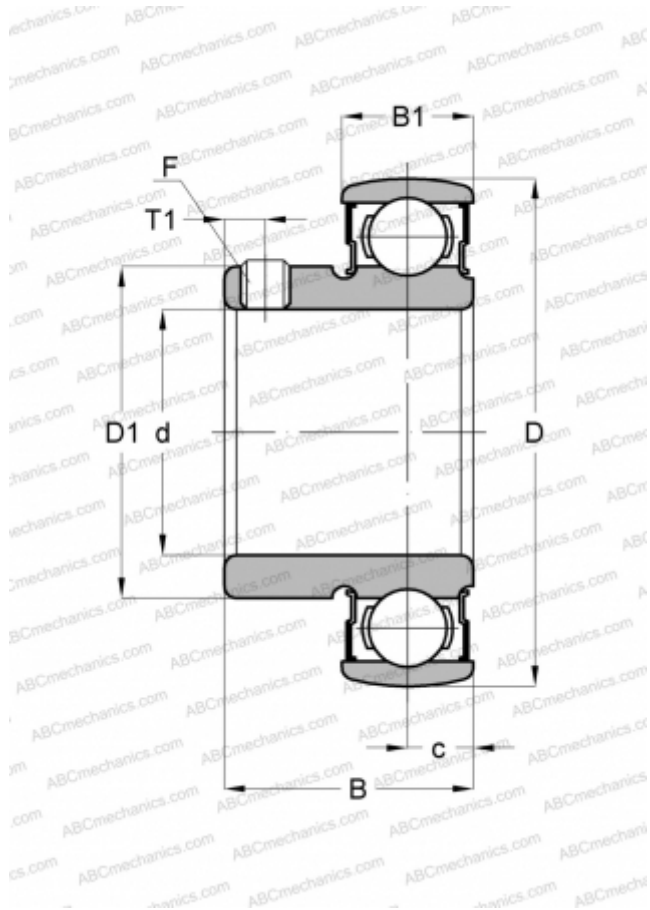

В 7-22 ASAHI

Закрепляемые шарикоподшипники

ТИП: Шарикоподшипники, Закрепляемые подшипники, С резьбовыми штифтами на внутреннем кольце, Со сферической поверхностью наружного кольца, Серия В, двусторонние уплотнения, дюймовые

Технические характеристики

РАЗМЕРЫ, ММ

d	34,925
D	71,999
D1	48,006
B	32,893
B1	16,993
c	8,509
T1	5,994
F	5/16-24

МАССА, КГ

0,381

ПРОИЗВОДИТЕЛЬ

[ASAHI](http://www.asahi.com)