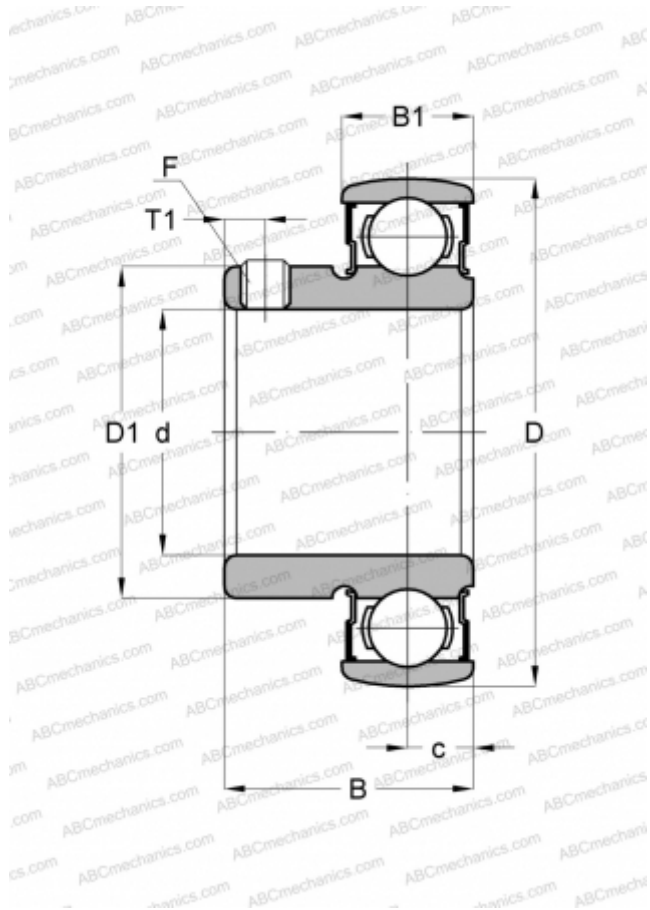

## В 7-23 ASAHI

Закрепляемые шарикоподшипники

ТИП: Шарикоподшипники, Закрепляемые подшипники, С резьбовыми штифтами на внутреннем кольце, Со сферической поверхностью наружного кольца, Серия В, двусторонние уплотнения, дюймовые

#### РАЗМЕРЫ, ММ

d	36,512
D	71,999
D1	48,006
B	32,893
B1	16,993
c	8,509
T1	5,994
F	5/16-24