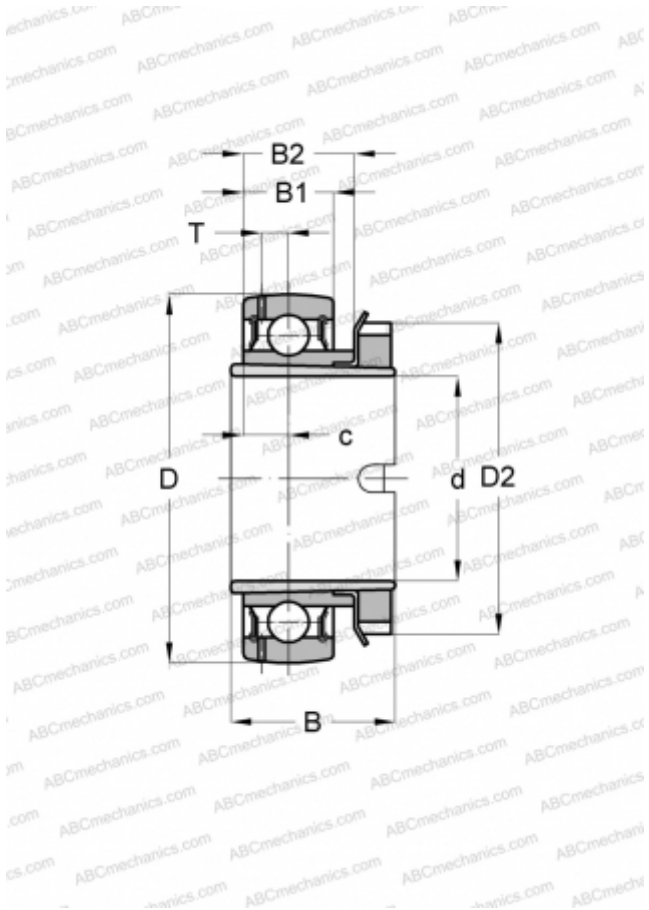

GSH20-2RSR-B INA

Закрепляемые шарикоподшипники

ТИП: Шарикоподшипники, Закрепляемые подшипники, С закрепительной втулкой, Со сферической поверхностью наружного кольца, Серия GSH..-2RSR-B(INA), двусторонние уплотнения

Технические характеристики

РАЗМЕРЫ, ММ

d	20,000
D	47,000
B	28,000
B1	14,000
B2	15,000
c	7,500
T	4,000

МАССА, КГ

0,140

ПРОИЗВОДИТЕЛЬ

[INA](http://www.ina.com)

ЗАМЕНЯЕТ