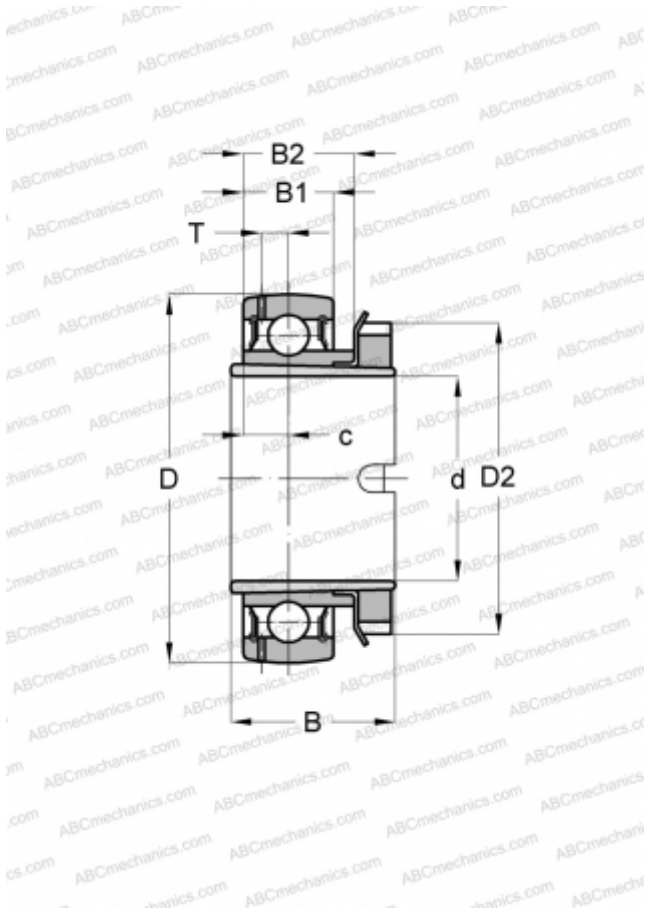

GSH25-2RSR-B INA

Закрепляемые шарикоподшипники

ТИП: Шарикоподшипники, Закрепляемые подшипники, С закрепительной втулкой, Со сферической поверхностью наружного кольца, Серия GSH..-2RSR-B(INA), двусторонние уплотнения

Технические характеристики

РАЗМЕРЫ, ММ

| | |
|----|--------|
| d | 25,000 |
| D | 52,000 |
| B | 28,000 |
| B1 | 15,000 |
| B2 | 15,000 |
| c | 7,500 |
| T | 3,900 |

МАССА, КГ

0,170

ПРОИЗВОДИТЕЛЬ

[INA](#)

ЗАМЕНЯЕТ