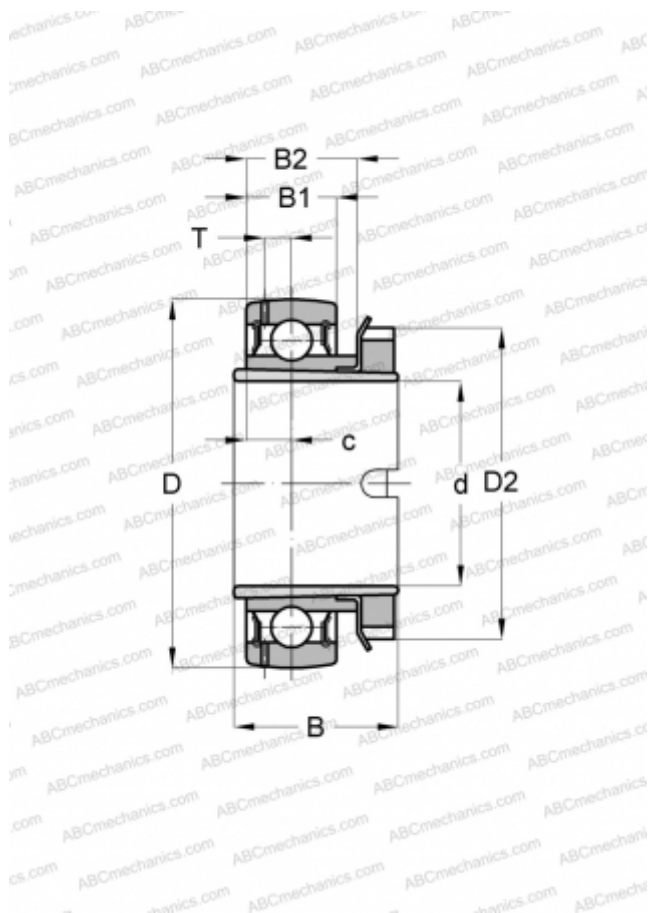

GSH30-2RSR-B INA

Закрепляемые шарикоподшипники

ТИП: Шарикоподшипники, Закрепляемые подшипники, С закрепительной втулкой, Со сферической поверхностью наружного кольца, Серия GSH..-2RSR-B(INA), двусторонние уплотнения

Технические характеристики

РАЗМЕРЫ, ММ

d	30,000
D	62,000
B	32,000
B1	18,000
B2	18,000
c	9,000
T	4,700

МАССА, КГ 0,270

ПРОИЗВОДИТЕЛЬ [INA](http://www.ina.com)

ЗАМЕНЯЕТ

GSH30-XL-2RSR-B