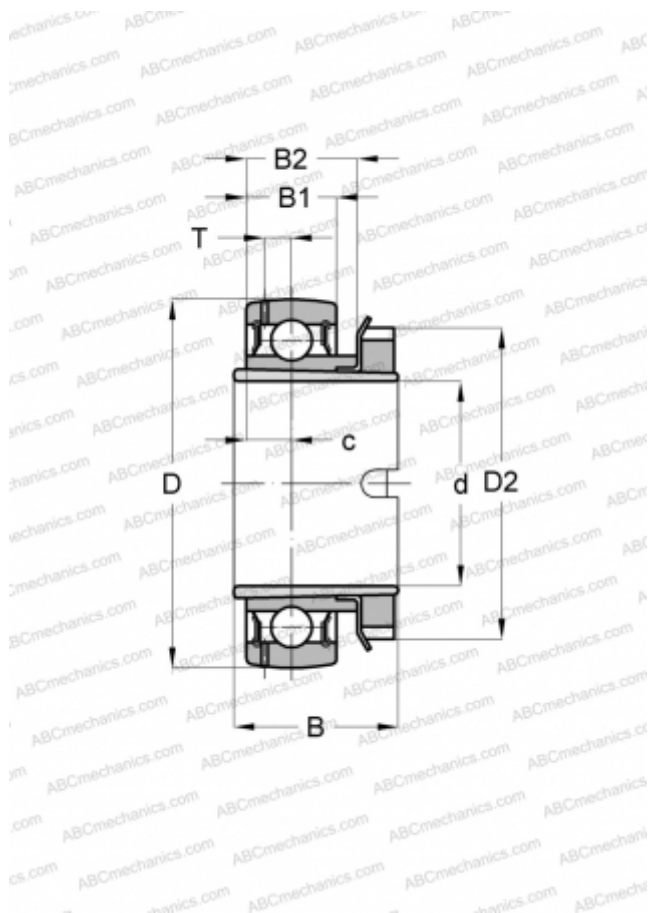

GSH35-2RSR-B INA

Закрепляемые шарикоподшипники

ТИП: Шарикоподшипники, Закрепляемые подшипники, С закрепительной втулкой, Со сферической поверхностью наружного кольца, Серия GSH..-2RSR-B(INA), двусторонние уплотнения

Технические характеристики

РАЗМЕРЫ, ММ

d	35,000
D	72,000
B	34,000
B1	19,000
B2	19,000
c	9,500
T	5,800

МАССА, КГ 0,430

ПРОИЗВОДИТЕЛЬ [INA](http://www.ina.com)

ЗАМЕНЯЕТ

GSH35-XL-2RSR-B