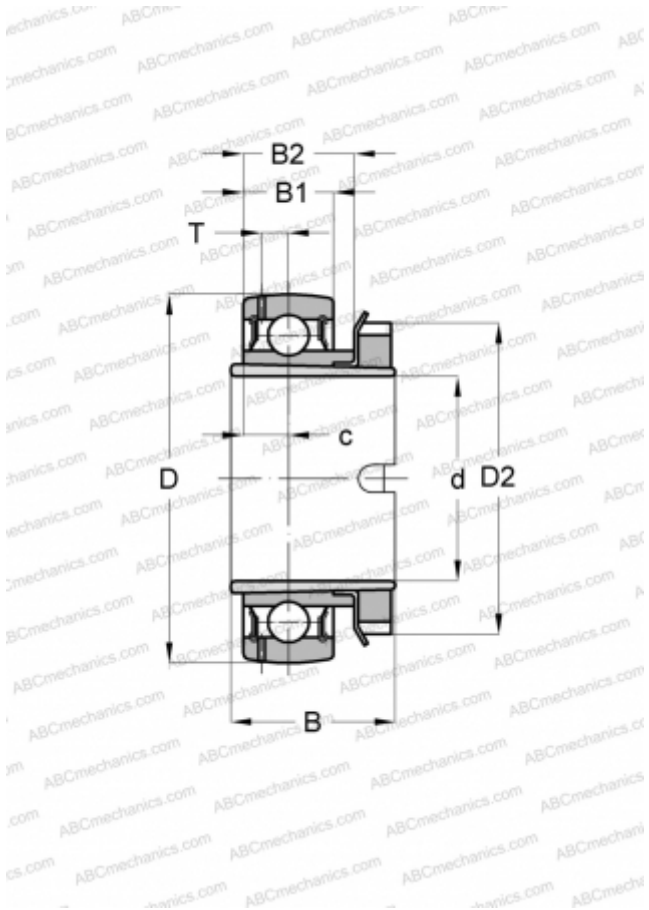

GSH40-2RSR-B INA

Закрепляемые шарикоподшипники

ТИП: Шарикоподшипники, Закрепляемые подшипники, С закрепительной втулкой, Со сферической поверхностью наружного кольца, Серия GSH..-2RSR-B(INA), двусторонние уплотнения

Технические характеристики

РАЗМЕРЫ, ММ

d	40,000
D	80,000
B	38,000
B1	21,000
B2	22,000
c	11,000
T	6,400

МАССА, КГ

0,540

ПРОИЗВОДИТЕЛЬ

[INA](http://www.ina.com)

ЗАМЕНЯЕТ