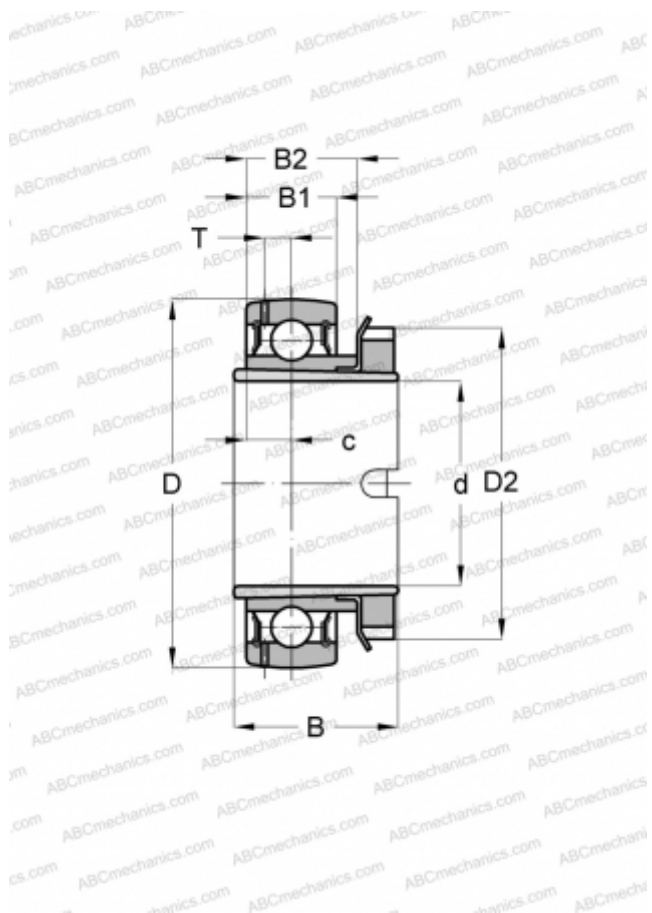

GSH50-2RSR-B INA

Закрепляемые шарикоподшипники

ТИП: Шарикоподшипники, Закрепляемые подшипники, С закрепительной втулкой, Со сферической поверхностью наружного кольца, Серия GSH..-2RSR-B(INA), двусторонние уплотнения

Технические характеристики

РАЗМЕРЫ, ММ

d	50,000
D	90,000
B	40,000
B1	22,000
B2	22,000
c	11,000
T	6,500

МАССА, КГ 0,640

ПРОИЗВОДИТЕЛЬ [INA](http://www.ina.com)

ЗАМЕНЯЕТ

GSH50-XL-2RSR-B