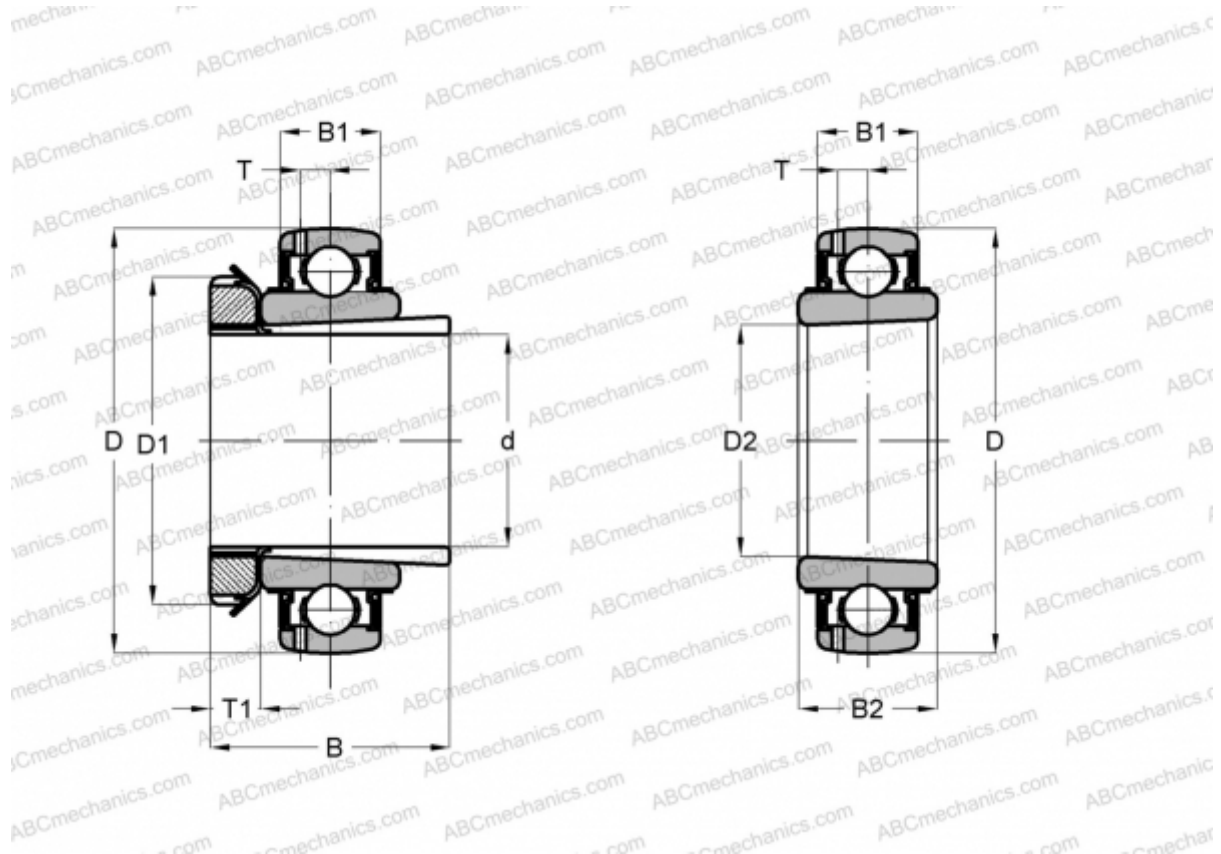

UK 205 + H2305 ASAHI

Закрепляемые шарикоподшипники

ТИП: Шарикоподшипники, Закрепляемые подшипники, С закрепительной втулкой, Со сферической поверхностью наружного кольца, Серия UK, двусторонние уплотнения

Технические характеристики

РАЗМЕРЫ, ММ

d	20,000
D	52,000
D1	38,000
D2	25,000
B	35,000
B1	17,000
B2	23,000
T	4,500
T1	8,000

МАССА, КГ 0,240

ПРОИЗВОДИТЕЛЬ [ASAHI](http://www.asahi.com)