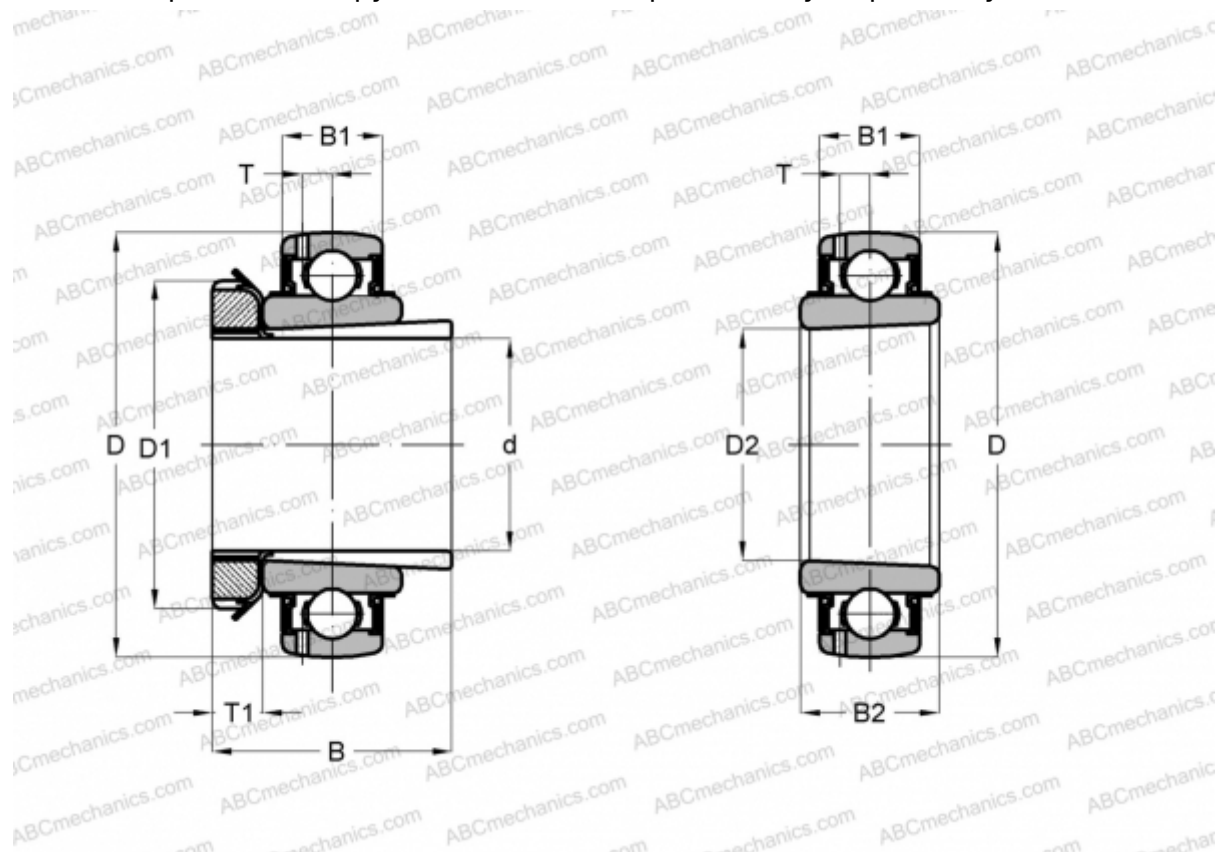

## UK 206 + H2306 ASAHI

Закрепляемые шарикоподшипники

ТИП: Шарикоподшипники, Закрепляемые подшипники, С закрепительной втулкой, Со сферической поверхностью наружного кольца, Серия UK, двусторонние уплотнения

#### РАЗМЕРЫ, ММ

d	25,000
D	62,000
D1	45,000
D2	30,000
B	38,000
B1	19,000
B2	26,000
T	5,100
T1	8,000

**МАССА, КГ** 0,400

**ПРОИЗВОДИТЕЛЬ** [ASAHI](http://www.asahi.com)