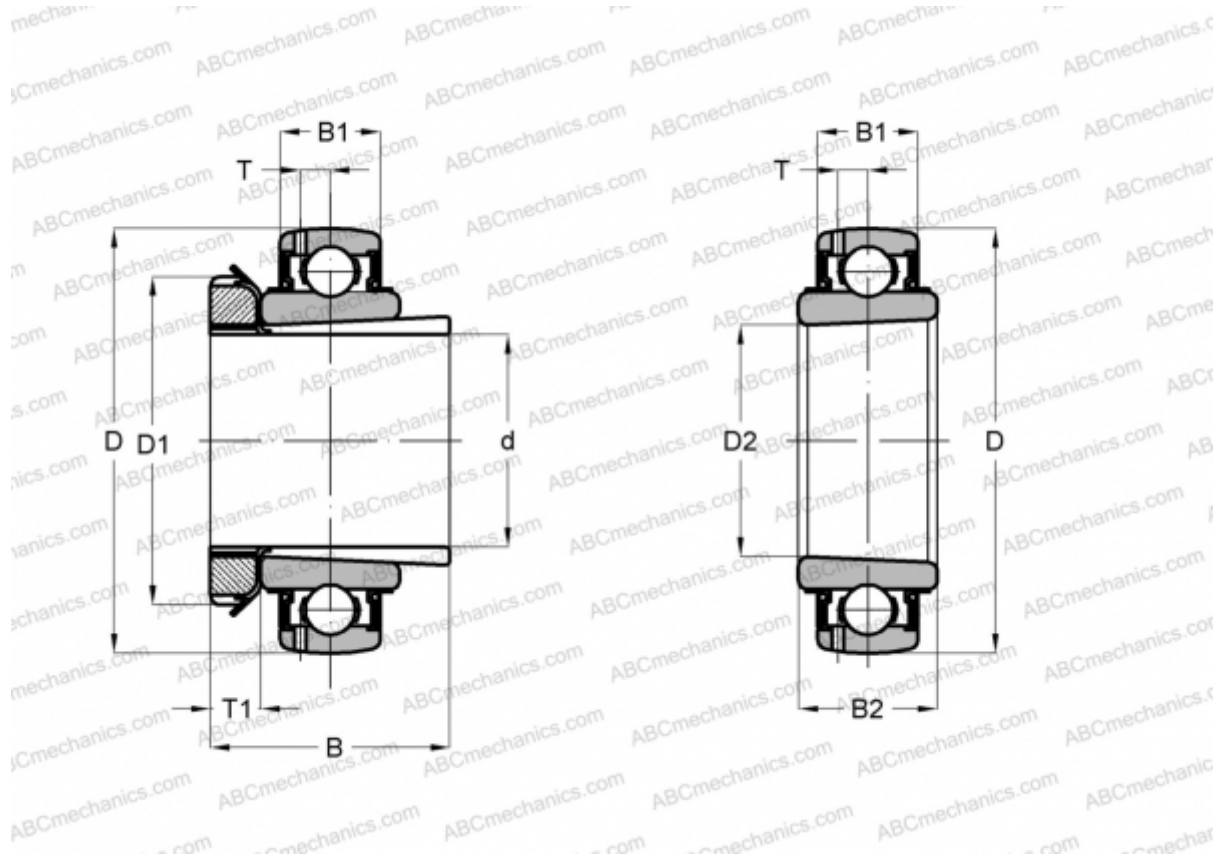

## UK 207 + H2307 ASAHI

Закрепляемые шарикоподшипники

ТИП: Шарикоподшипники, Закрепляемые подшипники, С закрепительной втулкой, Со сферической поверхностью наружного кольца, Серия UK, двусторонние уплотнения

#### РАЗМЕРЫ, ММ

d	30,000
D	72,000
D1	52,000
D2	35,000
B	43,000
B1	20,000
B2	27,000
T	5,800
T1	9,000

**МАССА, КГ** 0,530

**ПРОИЗВОДИТЕЛЬ** [ASAHI](http://www.asahi-rolling.com)