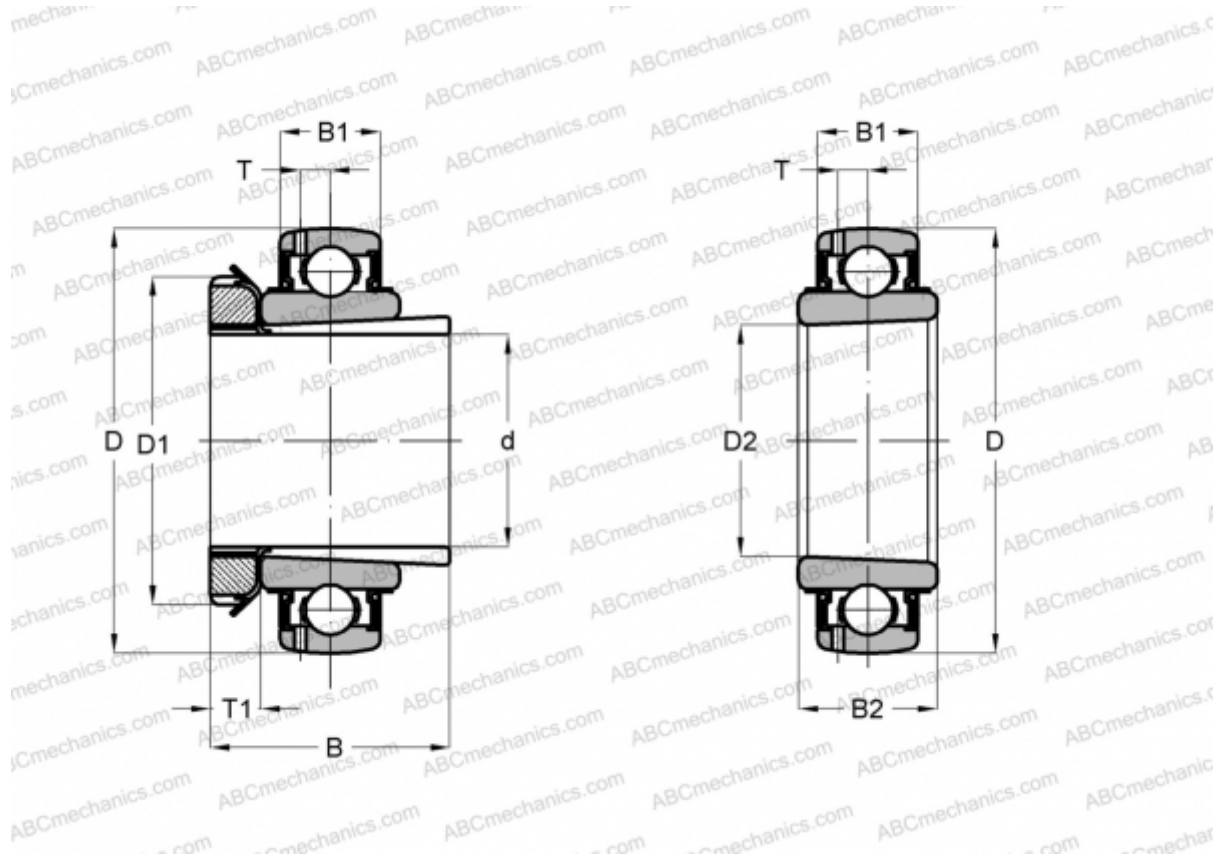

UK 212 + H2312 ASAHI

Закрепляемые шарикоподшипники

ТИП: Шарикоподшипники, Закрепляемые подшипники, С закрепительной втулкой, Со сферической поверхностью наружного кольца, Серия UK, двусторонние уплотнения

Технические характеристики

РАЗМЕРЫ, ММ

d	55,000
D	110,000
D1	80,000
D2	60,000
B	62,000
B1	26,000
B2	36,000
T	7,700
T1	13,000

МАССА, КГ 1,470

ПРОИЗВОДИТЕЛЬ [ASAHI](http://www.asahi.com)