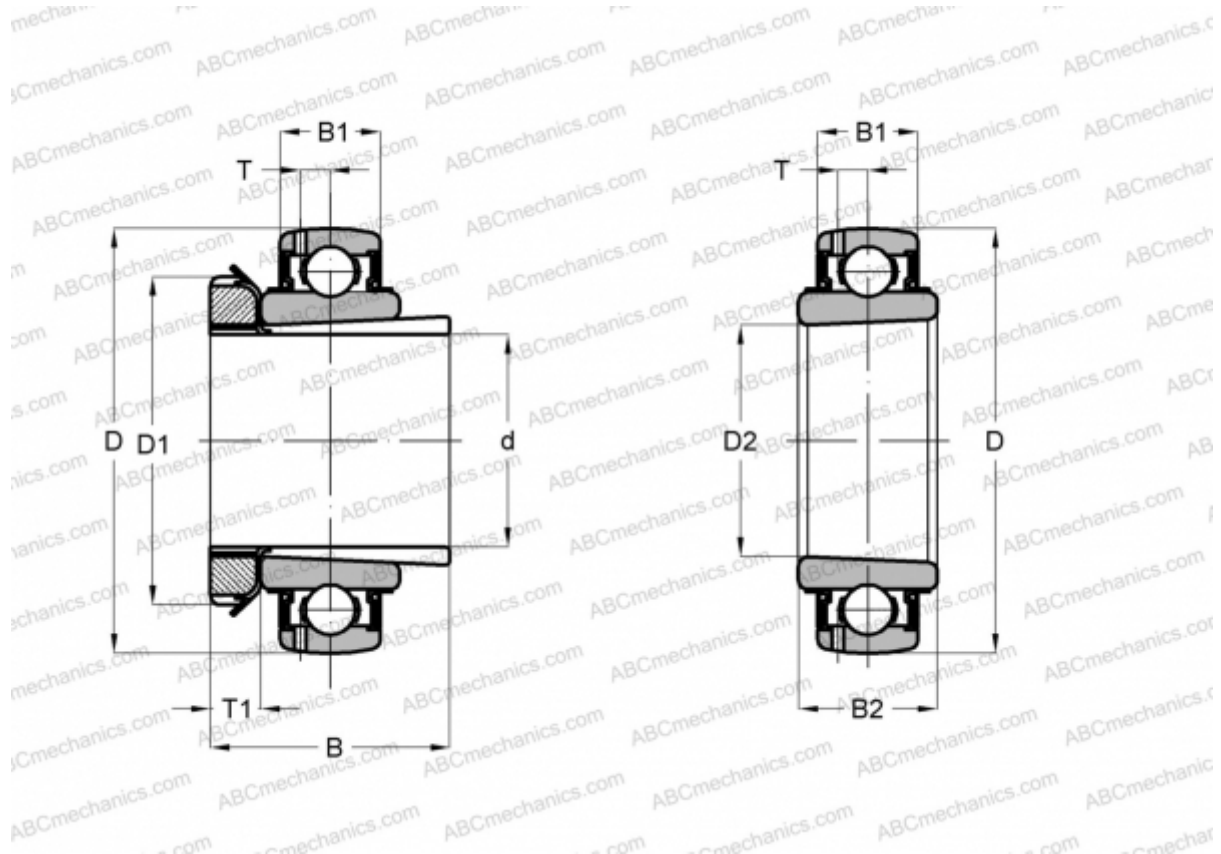

## UK 217 + H2317 ASAHI

Закрепляемые шарикоподшипники

ТИП: Шарикоподшипники, Закрепляемые подшипники, С закрепительной втулкой, Со сферической поверхностью наружного кольца, Серия UK, двусторонние уплотнения

#### РАЗМЕРЫ, ММ

d	75,000
D	150,000
D1	110,000
D2	85,000
B	82,000
B1	34,000
B2	46,000
T	10,500
T1	18,000

**МАССА, КГ** 3,920

**ПРОИЗВОДИТЕЛЬ** [ASAHI](http://www.asahi.com)