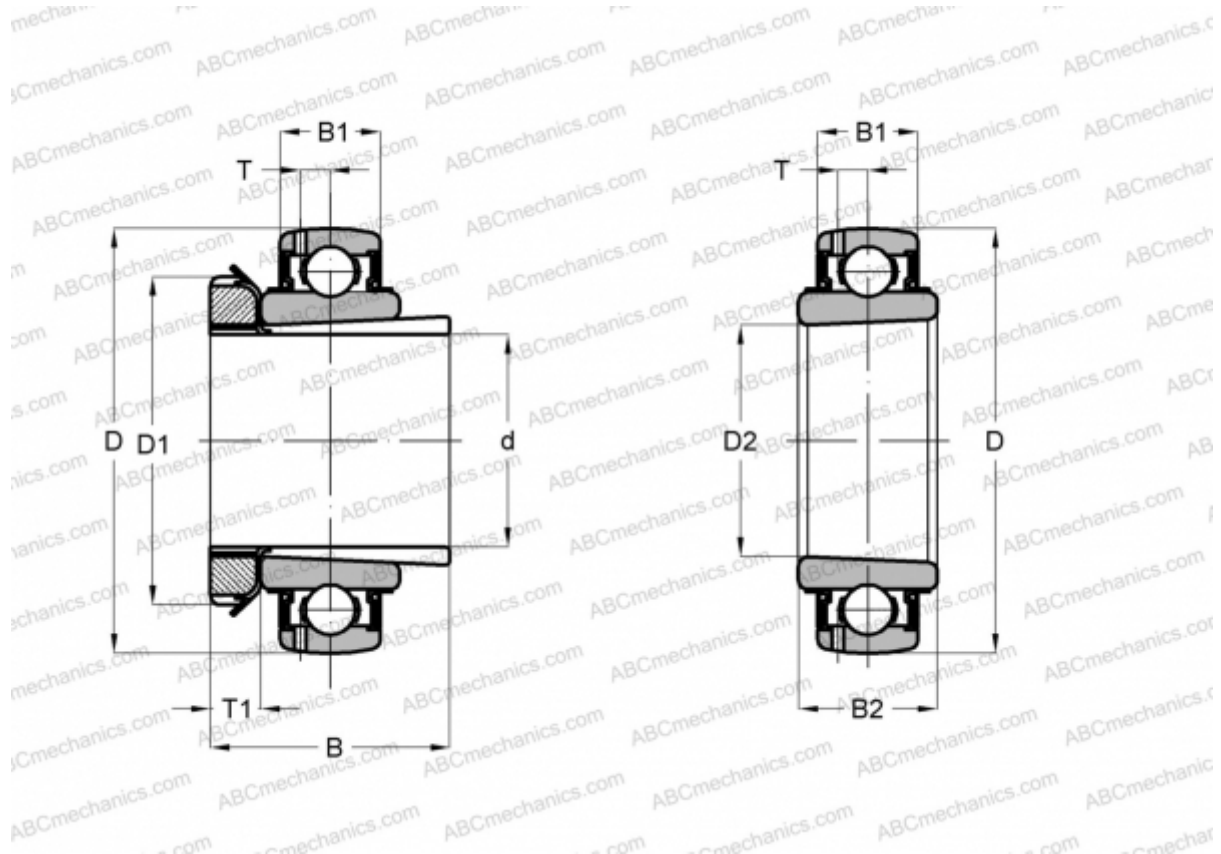

## UK 307 + H2307 ASAHI

Закрепляемые шарикоподшипники

ТИП: Шарикоподшипники, Закрепляемые подшипники, С закрепительной втулкой, Со сферической поверхностью наружного кольца, Серия UK, двусторонние уплотнения

#### РАЗМЕРЫ, ММ

d	30,000
D	80,000
D1	52,000
D2	35,000
B	43,000
B1	25,000
B2	31,000
T	7,400
T1	9,000

**МАССА, КГ** 0,740

**ПРОИЗВОДИТЕЛЬ** [ASAHI](http://www.asahi.com)