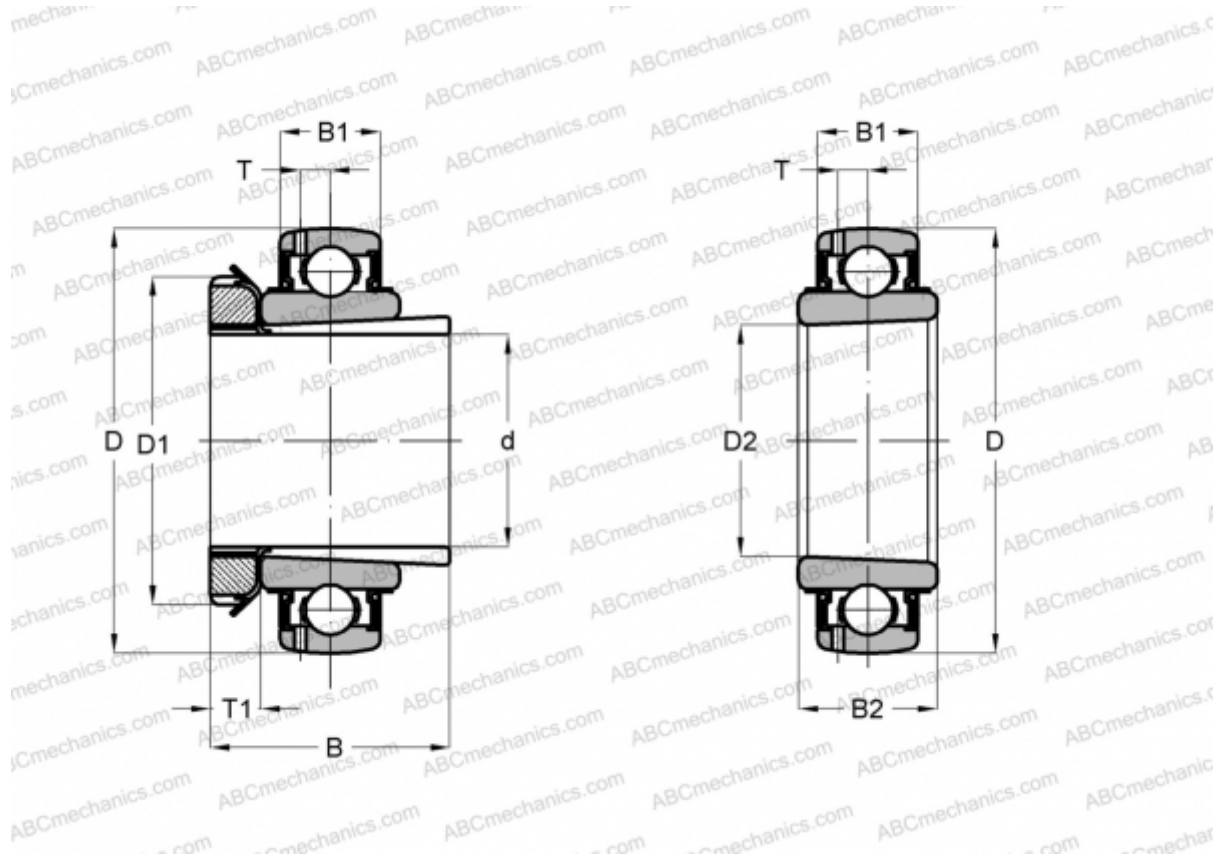

UK 309 + H2309 ASAHI

Закрепляемые шарикоподшипники

ТИП: Шарикоподшипники, Закрепляемые подшипники, С закрепительной втулкой, Со сферической поверхностью наружного кольца, Серия UK, двусторонние уплотнения

Технические характеристики

РАЗМЕРЫ, ММ

d	40,000
D	100,000
D1	65,000
D2	45,000
B	50,000
B1	30,000
B2	37,000
T	9,000
T1	11,000

МАССА, КГ 1,310

ПРОИЗВОДИТЕЛЬ [ASAHI](http://www.asahi.com)