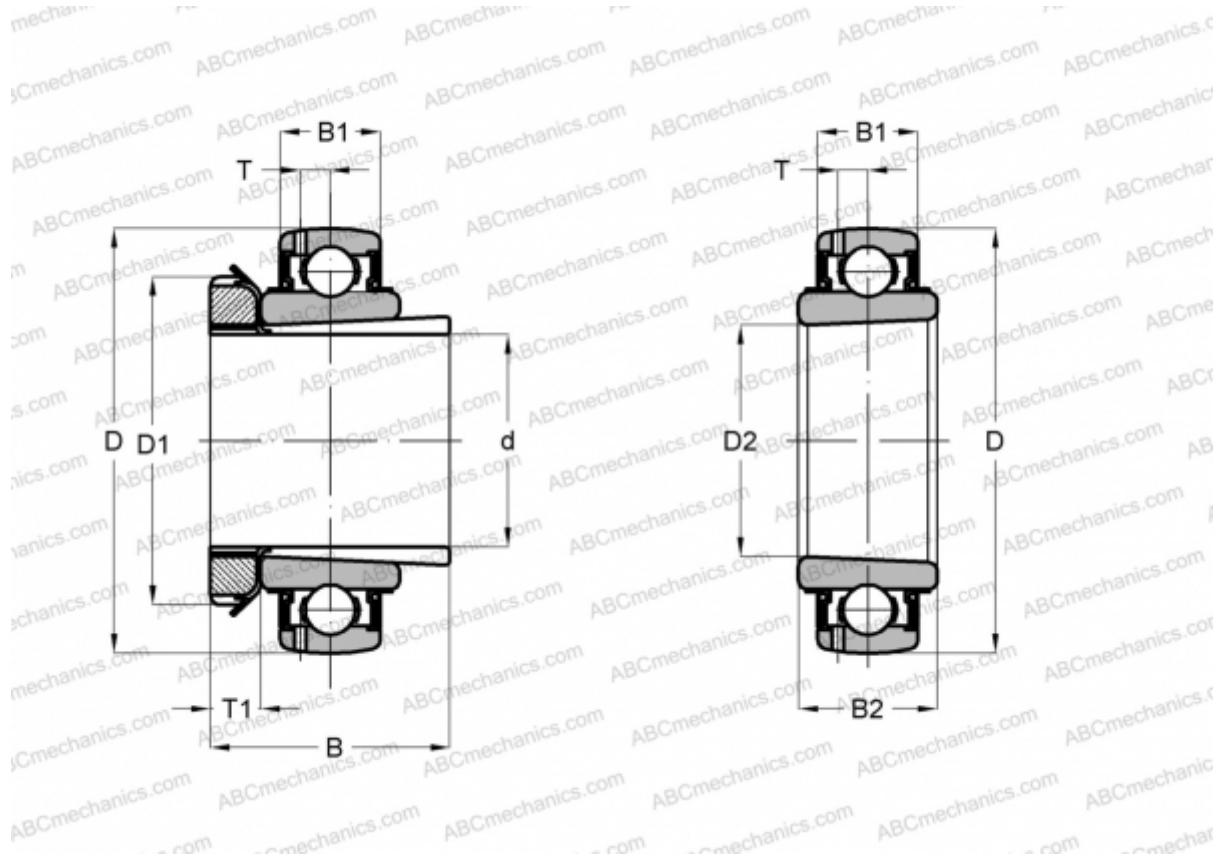

## UK 312 + H2312 ASAHI

Закрепляемые шарикоподшипники

ТИП: Шарикоподшипники, Закрепляемые подшипники, С закрепительной втулкой, Со сферической поверхностью наружного кольца, Серия UK, двусторонние уплотнения

#### РАЗМЕРЫ, ММ

d	55,000
D	130,000
D1	80,000
D2	60,000
B	62,000
B1	36,000
B2	46,000
T	11,500
T1	13,000

**МАССА, КГ** 2,530

**ПРОИЗВОДИТЕЛЬ** [ASAHI](http://www.asahi.com)