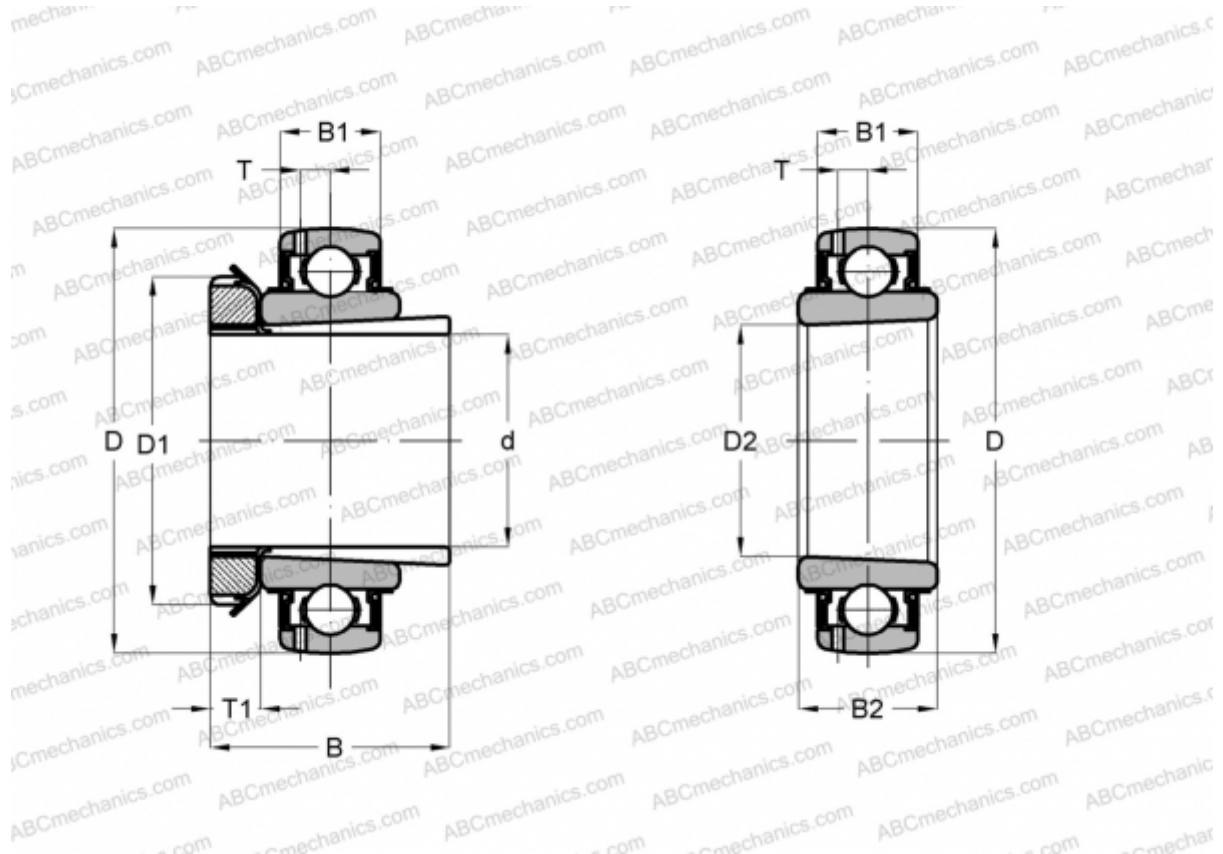

UK 316 + H2316 ASAHI

Закрепляемые шарикоподшипники

ТИП: Шарикоподшипники, Закрепляемые подшипники, С закрепительной втулкой, Со сферической поверхностью наружного кольца, Серия UK, двусторонние уплотнения

Технические характеристики

РАЗМЕРЫ, ММ

d	70,000
D	170,000
D1	105,000
D2	80,000
B	78,000
B1	44,000
B2	57,000
T	14,500
T1	17,000

МАССА, КГ 5,620

ПРОИЗВОДИТЕЛЬ [ASAHI](http://www.asahi.com)