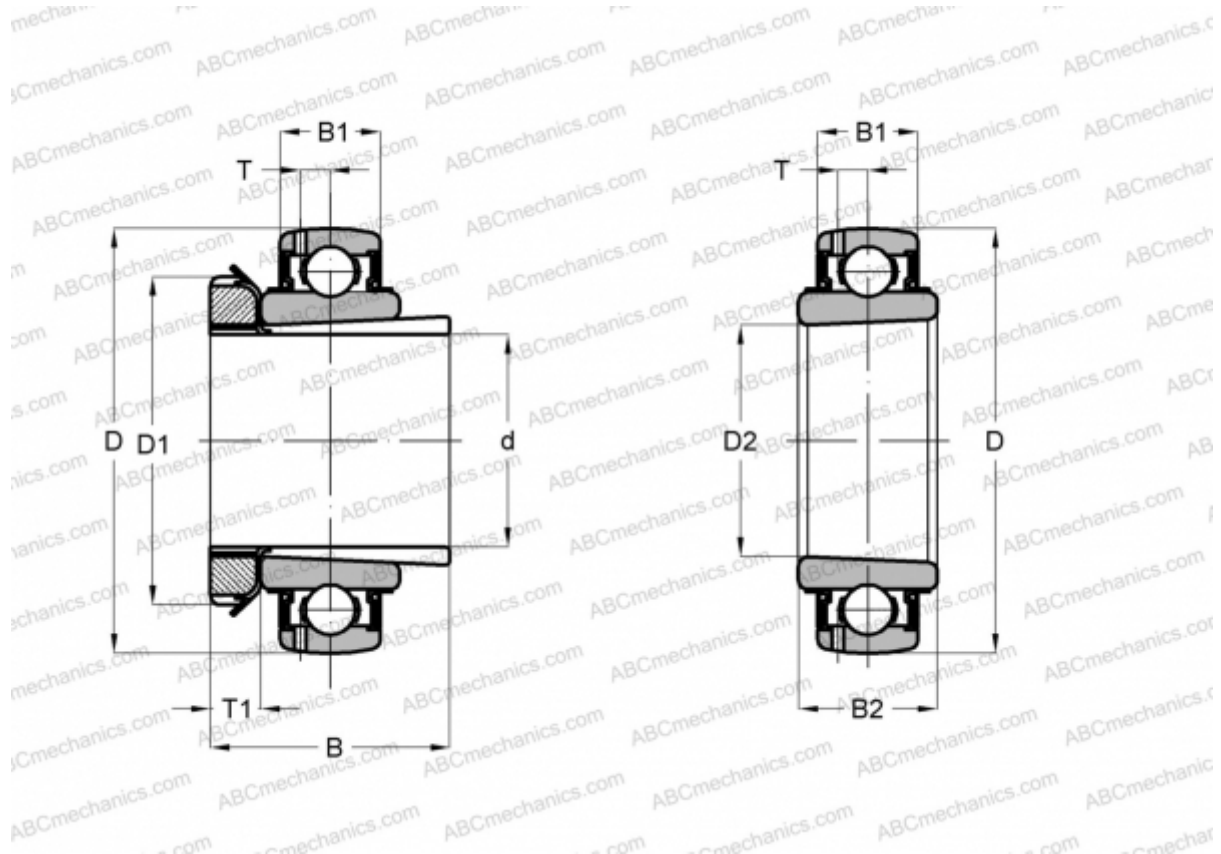

UK 322 + H2322 ASAHI

Закрепляемые шарикоподшипники

ТИП: Шарикоподшипники, Закрепляемые подшипники, С закрепительной втулкой, Со сферической поверхностью наружного кольца, Серия UK, двусторонние уплотнения

Технические характеристики

РАЗМЕРЫ, ММ

d	100,000
D	240,000
D1	145,000
D2	110,000
B	105,000
B1	60,000
B2	80,000
T	21,000
T1	21,000

МАССА, КГ 14,400

ПРОИЗВОДИТЕЛЬ [ASAHI](http://www.asahi.com)