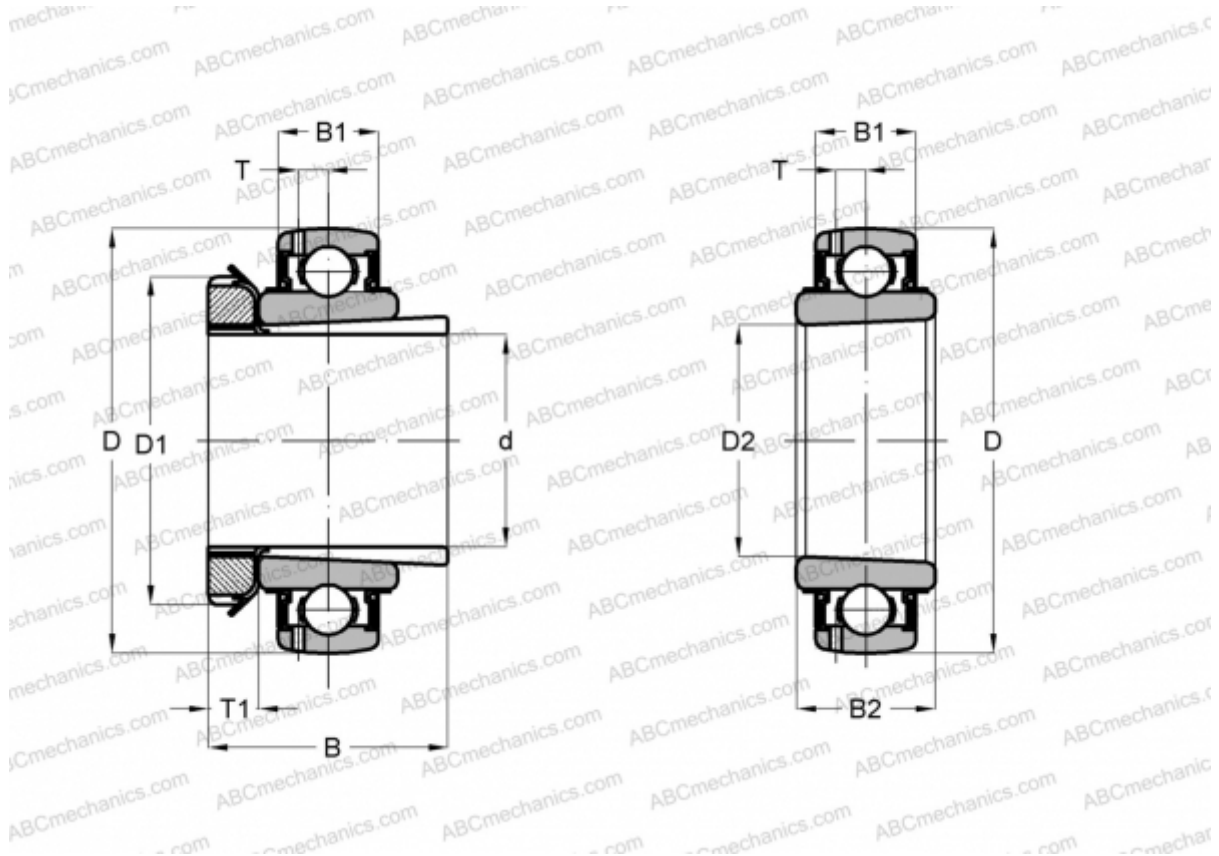

UK 207 + HA2307 ASAHI

Закрепляемые шарикоподшипники

ТИП: Шарикоподшипники, Закрепляемые подшипники, С закрепительной втулкой, Со сферической поверхностью наружного кольца, Серия UK, двусторонние уплотнения, дюймовые

Технические характеристики

РАЗМЕРЫ, ММ

d	30,162
D	71,999
D1	51,994
D2	35,001
B	43,002
B1	19,990
B2	27,000
T	5,791
T1	8,992

МАССА, КГ 0,531

ПРОИЗВОДИТЕЛЬ [ASAHI](http://www.asahi.com)