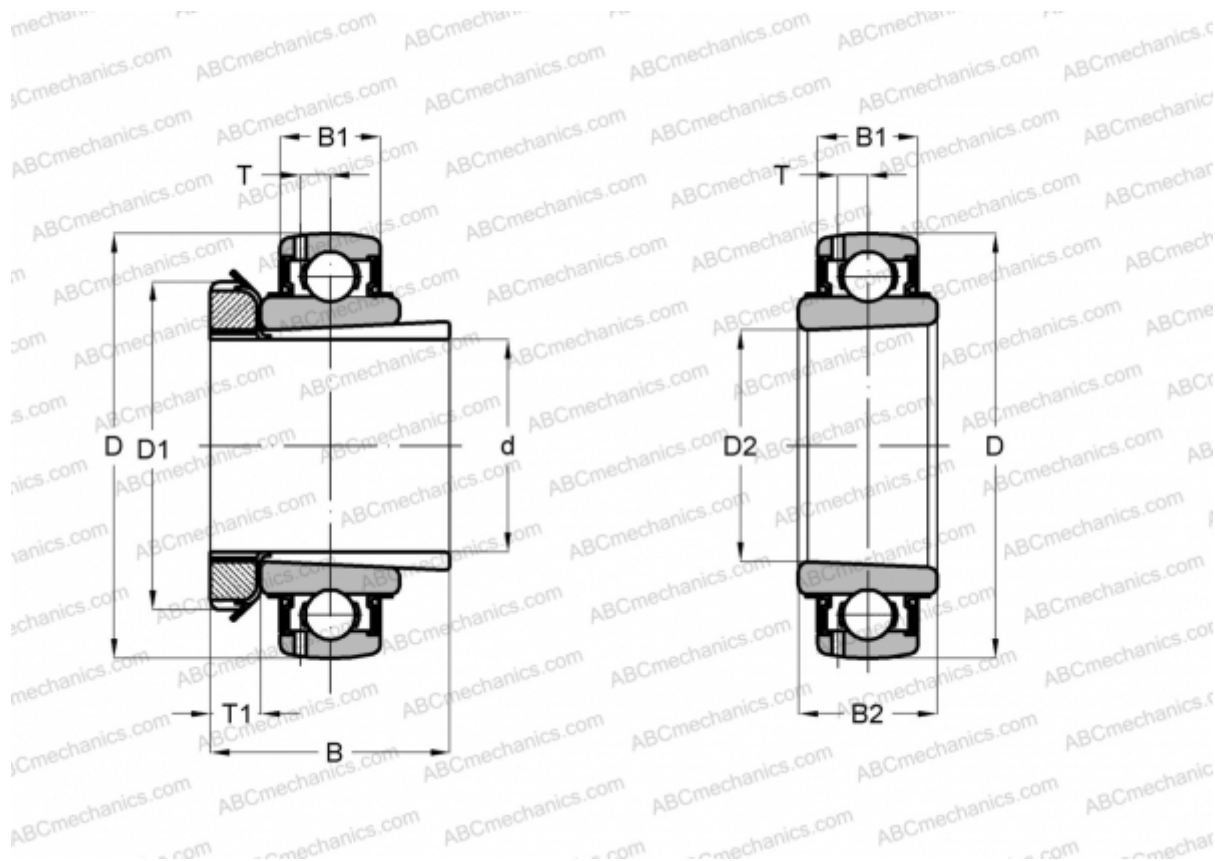

UK 208 + HE2308 ASAHI

Закрепляемые шарикоподшипники

ТИП: Шарикоподшипники, Закрепляемые подшипники, С закрепительной втулкой, Со сферической поверхностью наружного кольца, Серия UK, двусторонние уплотнения, дюймовые

Технические характеристики

РАЗМЕРЫ, ММ

d	31,750
D	80,000
D1	57,988
D2	40,000
B	45,999
B1	21,006
B2	29,007
T	6,198
T1	10,008

МАССА, КГ 0,689

ПРОИЗВОДИТЕЛЬ [ASAHI](http://www.asahi.com)