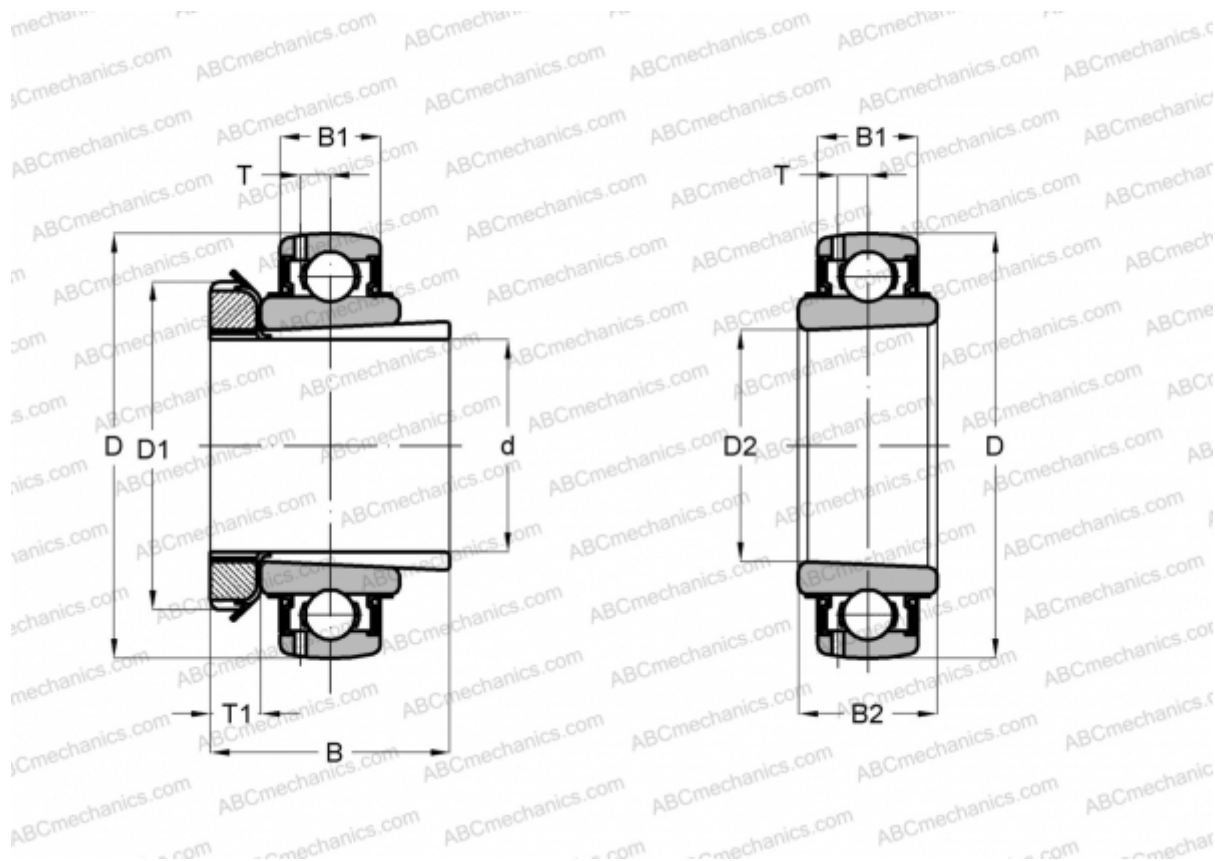

UK 308 + HE2308 ASAHI

Закрепляемые шарикоподшипники

ТИП: Шарикоподшипники, Закрепляемые подшипники, С закрепительной втулкой, Со сферической поверхностью наружного кольца, Серия UK, двусторонние уплотнения, дюймовые

Технические характеристики

РАЗМЕРЫ, ММ

d	31,750
D	90,000
D1	57,988
D2	40,000
B	45,999
B1	27,000
B2	34,011
T	8,204
T1	10,008

МАССА, КГ 1,012

ПРОИЗВОДИТЕЛЬ [ASAHI](http://www.asahi.com)