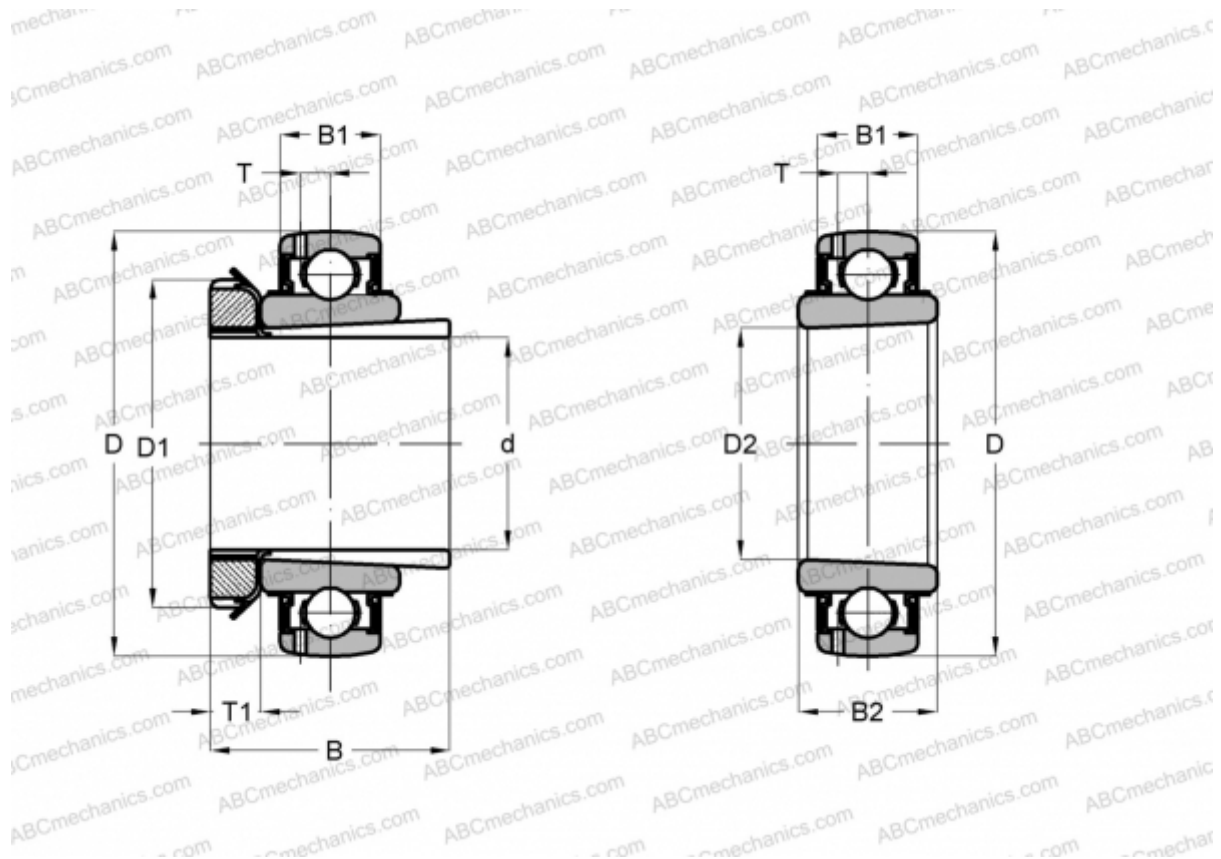

## UK 308 + HS2308 ASAHI

Закрепляемые шарикоподшипники

ТИП: Шарикоподшипники, Закрепляемые подшипники, С закрепительной втулкой, Со сферической поверхностью наружного кольца, Серия UK, двусторонние уплотнения, дюймовые

#### РАЗМЕРЫ, ММ

d	34,925
D	90,000
D1	57,988
D2	40,000
B	45,999
B1	27,000
B2	34,011
T	8,204
T1	10,008

**МАССА, КГ** 1,012

**ПРОИЗВОДИТЕЛЬ** [ASAHI](http://www.asahi-rolling.com)