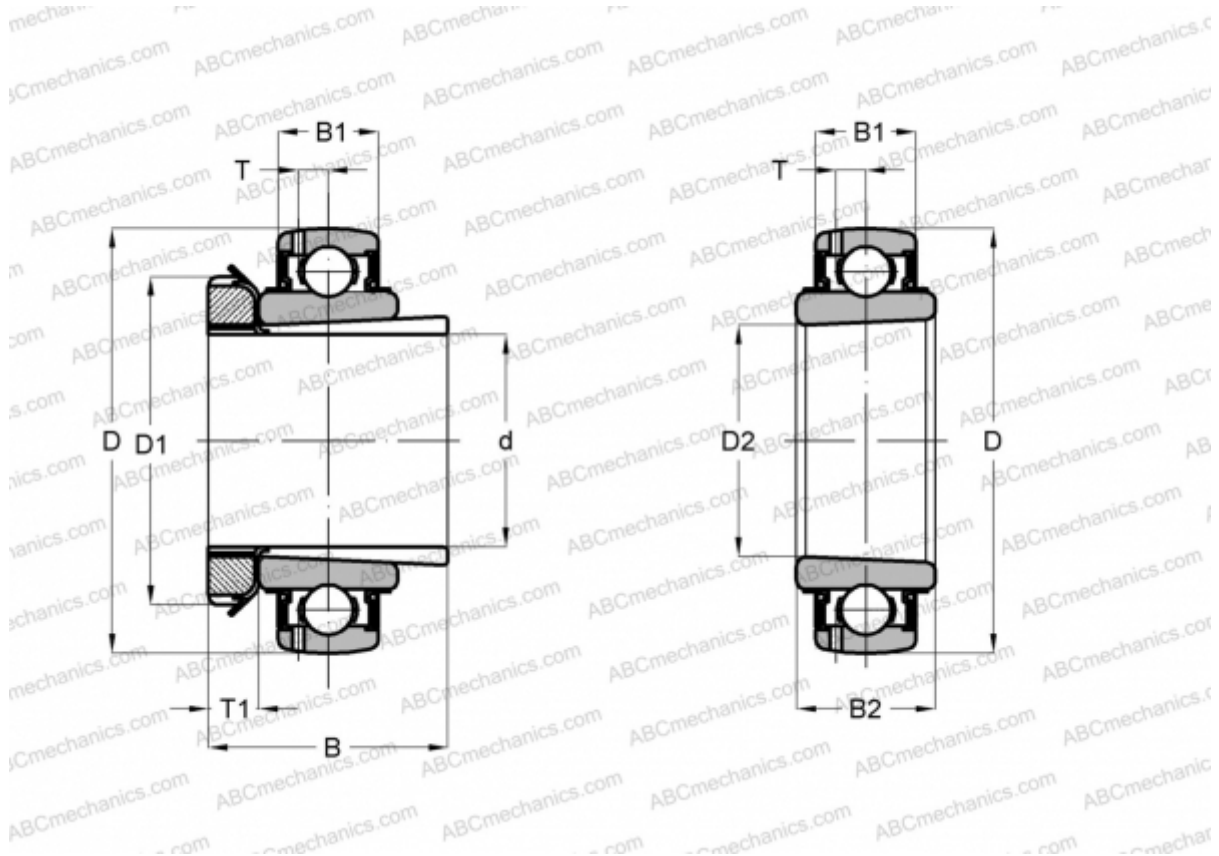

UK 309 + HE2309 ASAHI

Закрепляемые шарикоподшипники

ТИП: Шарикоподшипники, Закрепляемые подшипники, С закрепительной втулкой, Со сферической поверхностью наружного кольца, Серия UK, двусторонние уплотнения, дюймовые

Технические характеристики

РАЗМЕРЫ, ММ

d	38,100
D	100,000
D1	64,999
D2	45,001
B	50,013
B1	29,997
B2	37,008
T	8,992
T1	10,998

МАССА, КГ 1,311

ПРОИЗВОДИТЕЛЬ [ASAHI](http://www.asahi.com)